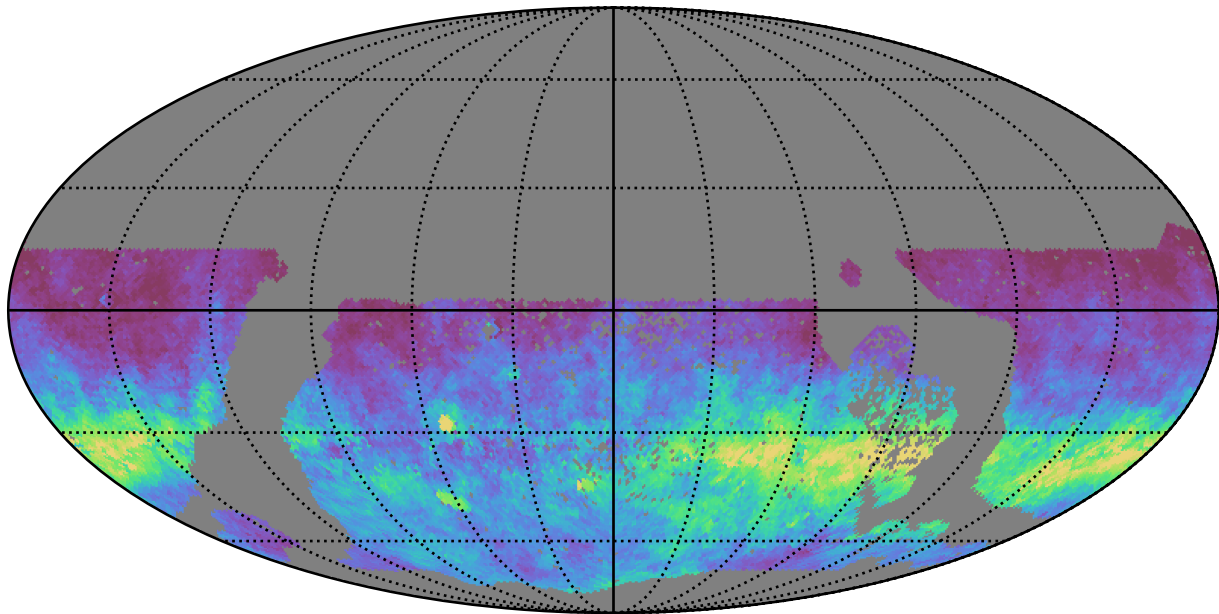

too\_ignore\_100\_4v3.4\_10yrs WFD i band: AngleRms rotSkyPos

AngleRms rotSkyPos (deg)