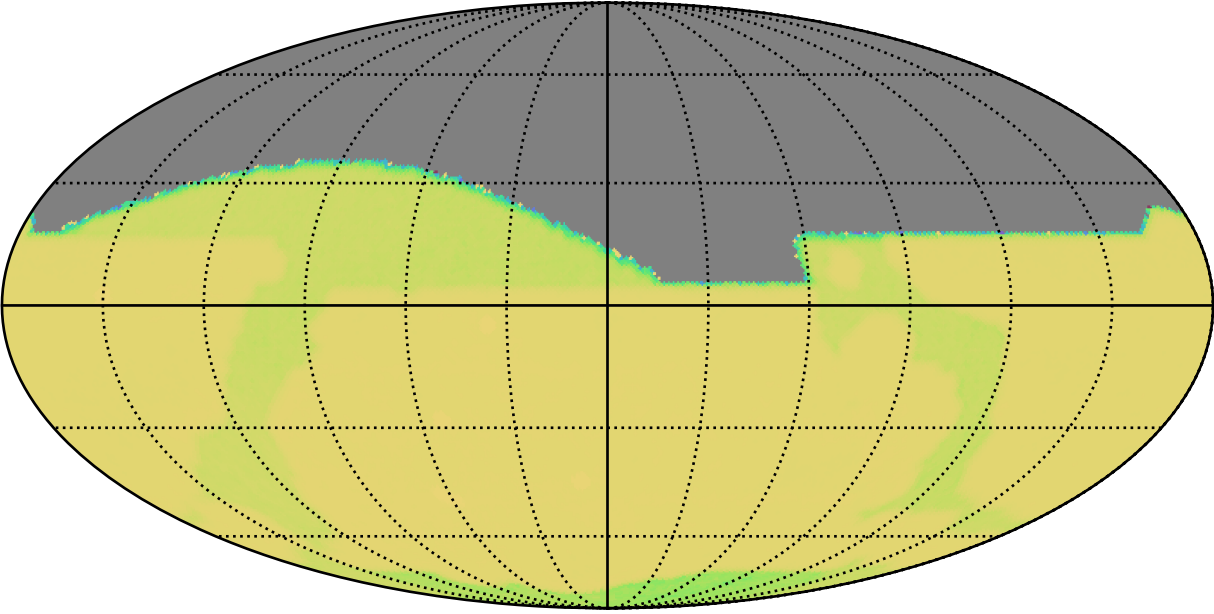

too_ignore_100_1v3.4_10yrs : GalPlaneVisitIntervalsTimescales_xray_binaries_map_Tau_46_5

0.0 0.1 0.2 0.3 0.4 0.5 0.6 0.7 0.8 0.9 1.0
GalPlaneVisitIntervalsTimescales_xray_binaries_map_Tau_46_5
(MJD mag)