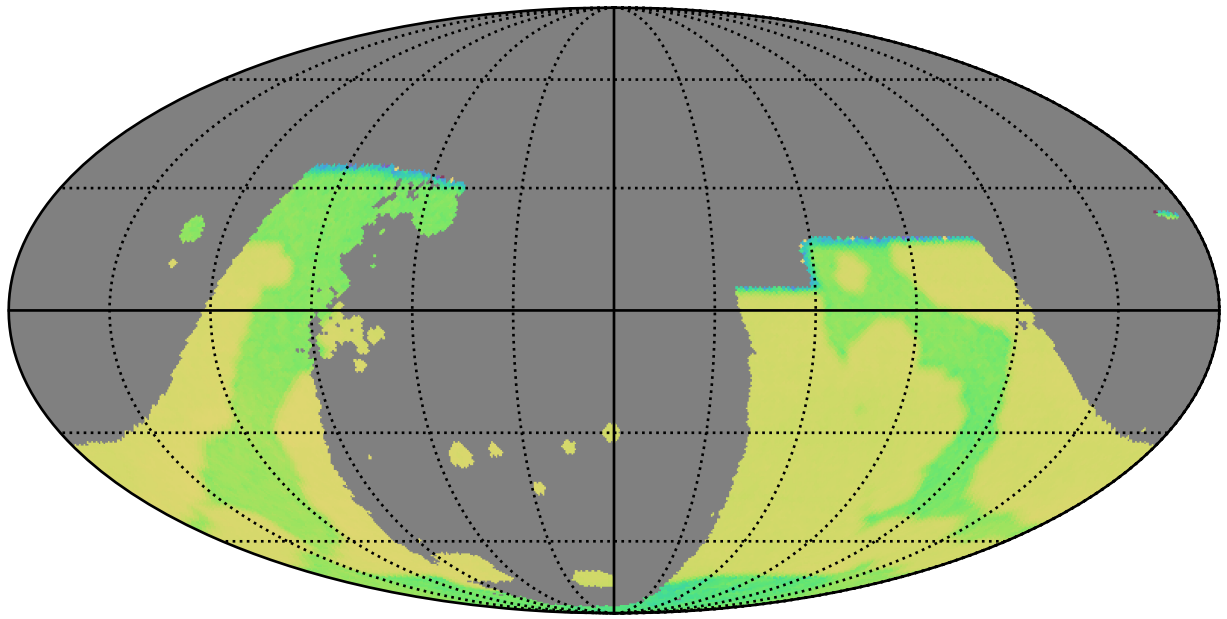

too_ignore_100_1v3.4_10yrs : GalPlaneVisitIntervalsTimescales_combined_map_Tau_11_0

0.0 0.1 0.2 0.3 0.4 0.5 0.6 0.7 0.8 0.9 1.0
GalPlaneVisitIntervalsTimescales_combined_map_Tau_11_0
(MJD mag)