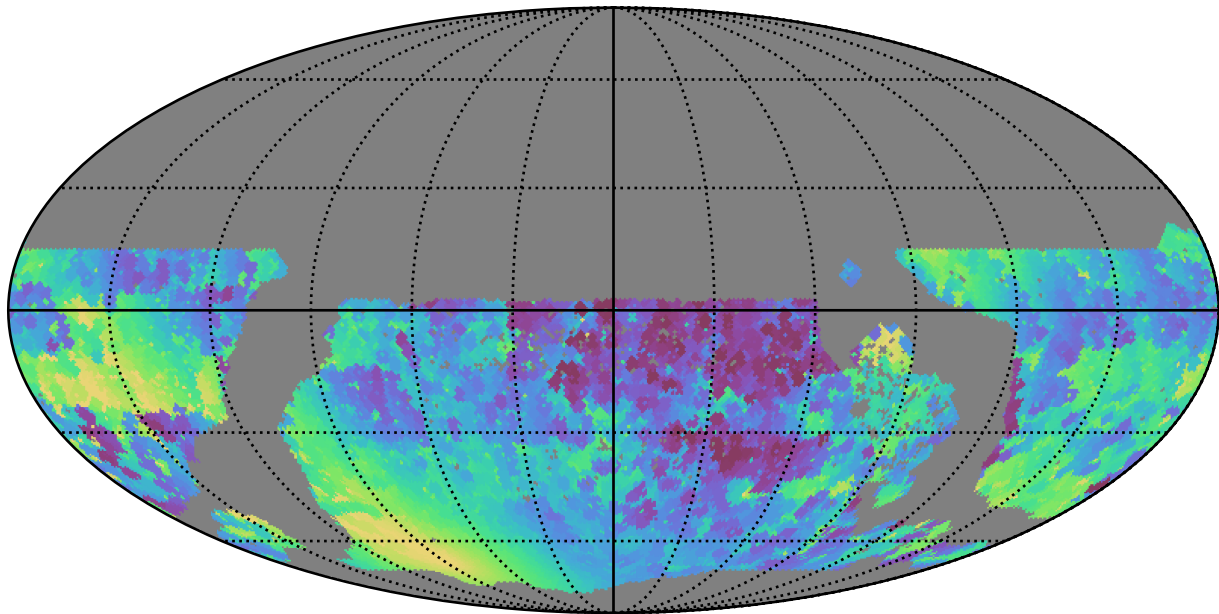

too_elab_r8_d3_ugrizy_v3.4_10yrs WFD y band: Min solarElong

Min solarElong (degrees)