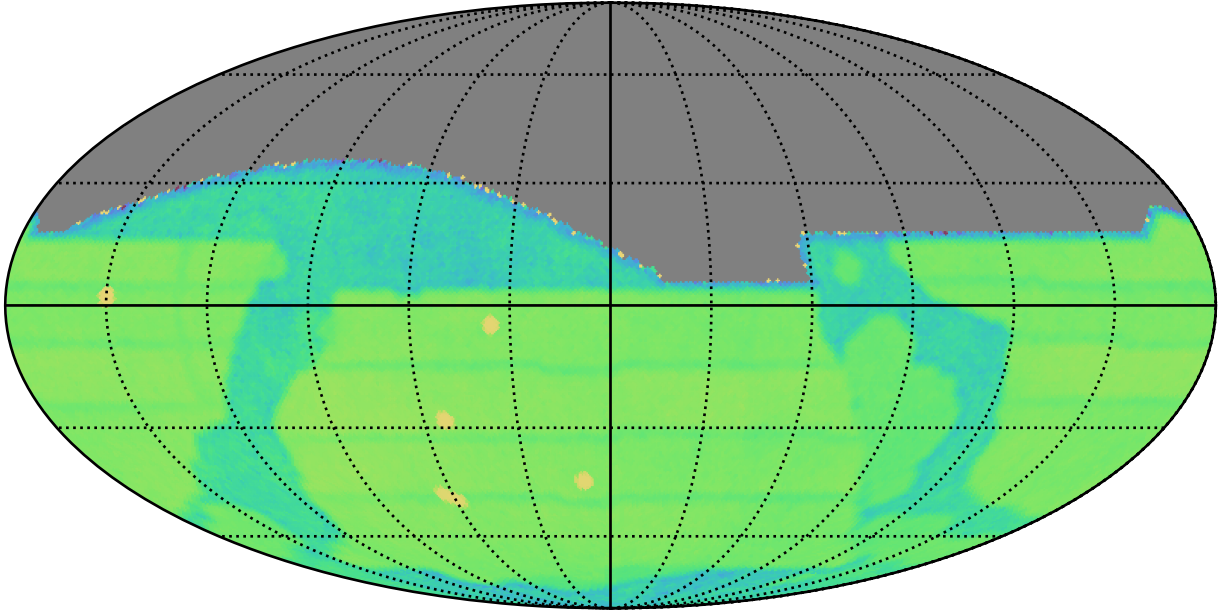

too_elab_r8_d3_gz_v3.4_10yrs : GalPlaneVisitIntervalsTimescales_xray_binaries_map_Tau_2_0

0.0 0.1 0.2 0.3 0.4 0.5 0.6 0.7 0.8 0.9 1.0
GalPlaneVisitIntervalsTimescales_xray_binaries_map_Tau_2_0
(MJD mag)