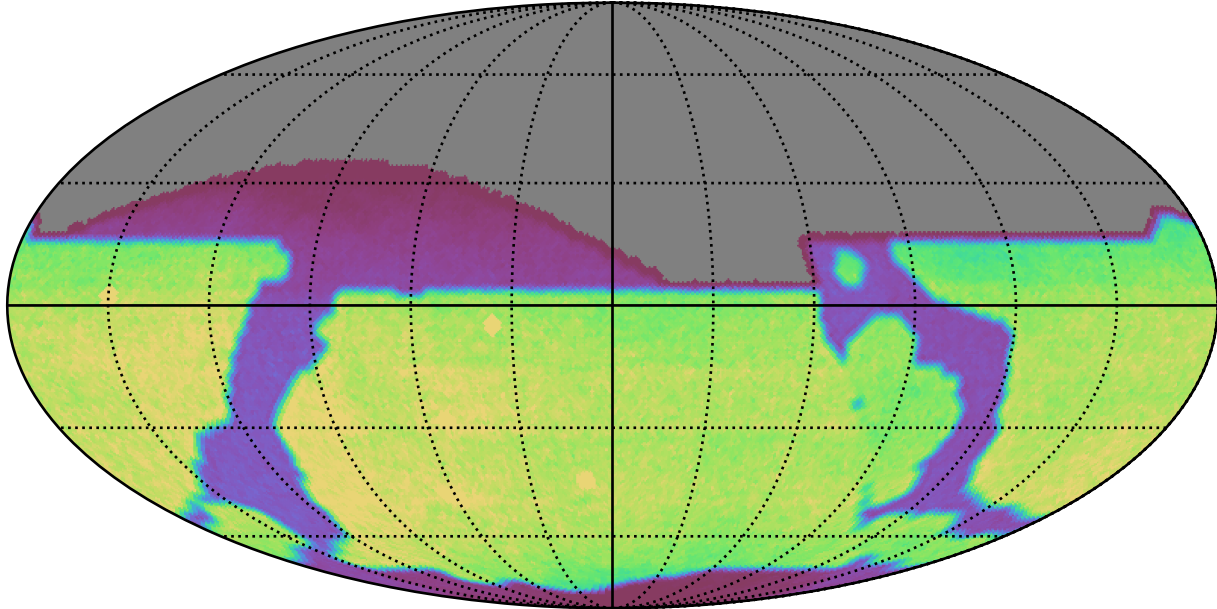

too_elab_r8_d3_griz_v3.4_10yrs : GalplaneFootprintMetric_xray_binaries_map_n_obs

GalplaneFootprintMetric_xray_binaries_map_n_obs
(filter mag)