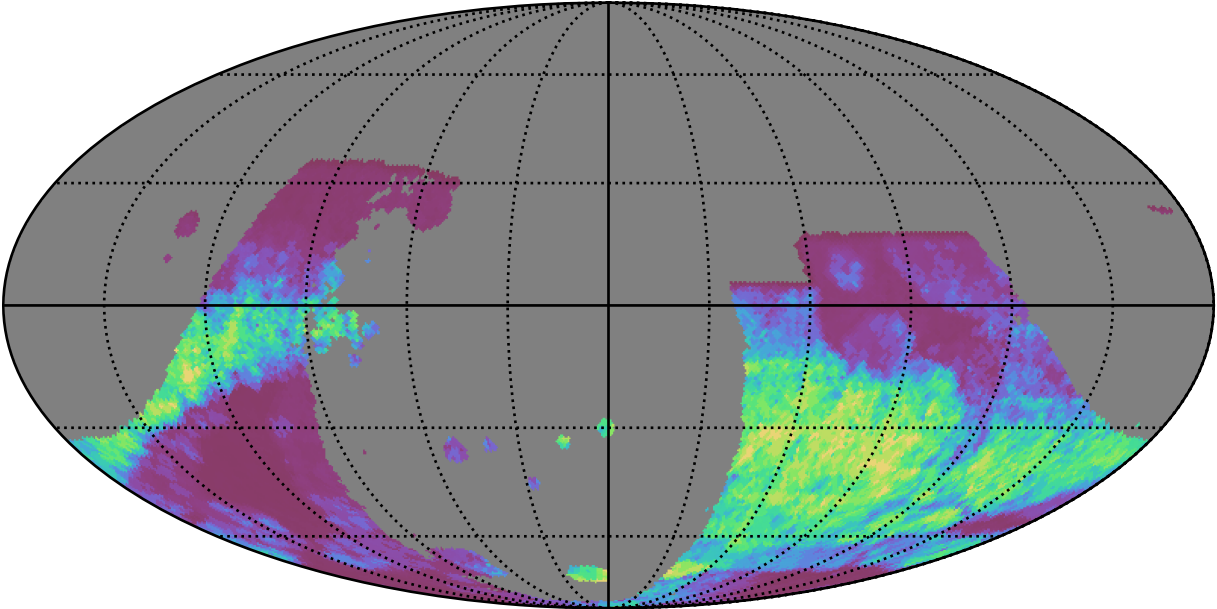

too\_elab\_r8\_d3\_griz\_v3.4\_10yrs : GalPlaneSeasonGapsTimescales\_combined\_map\_Tau\_55\_0

0.0 0.1 0.2 0.3 0.4 0.5 0.6 0.7 0.8 0.9 1.0  
GalPlaneSeasonGapsTimescales\_combined\_map\_Tau\_55\_0  
(MJD mag)