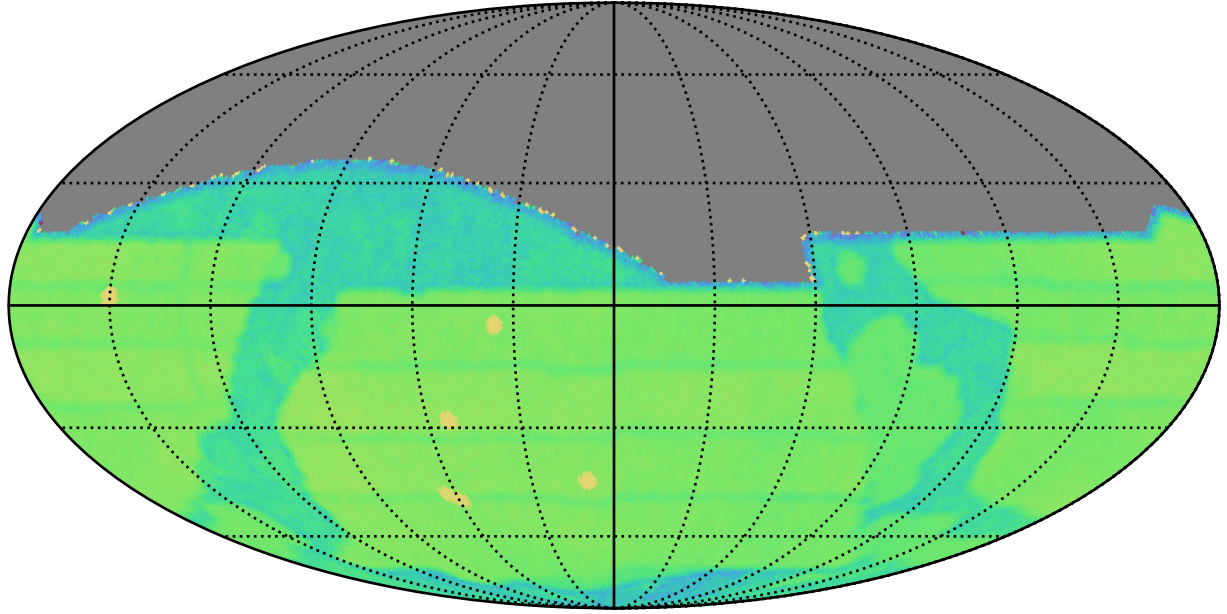

too_elab_r8_d3_giz_v3.4_10yrs : GalPlaneVisitIntervalsTimescales_xray_binaries_map_Tau_2_0

0.0 0.1 0.2 0.3 0.4 0.5 0.6 0.7 0.8 0.9 1.0
GalPlaneVisitIntervalsTimescales_xray_binaries_map_Tau_2_0
(MJD mag)