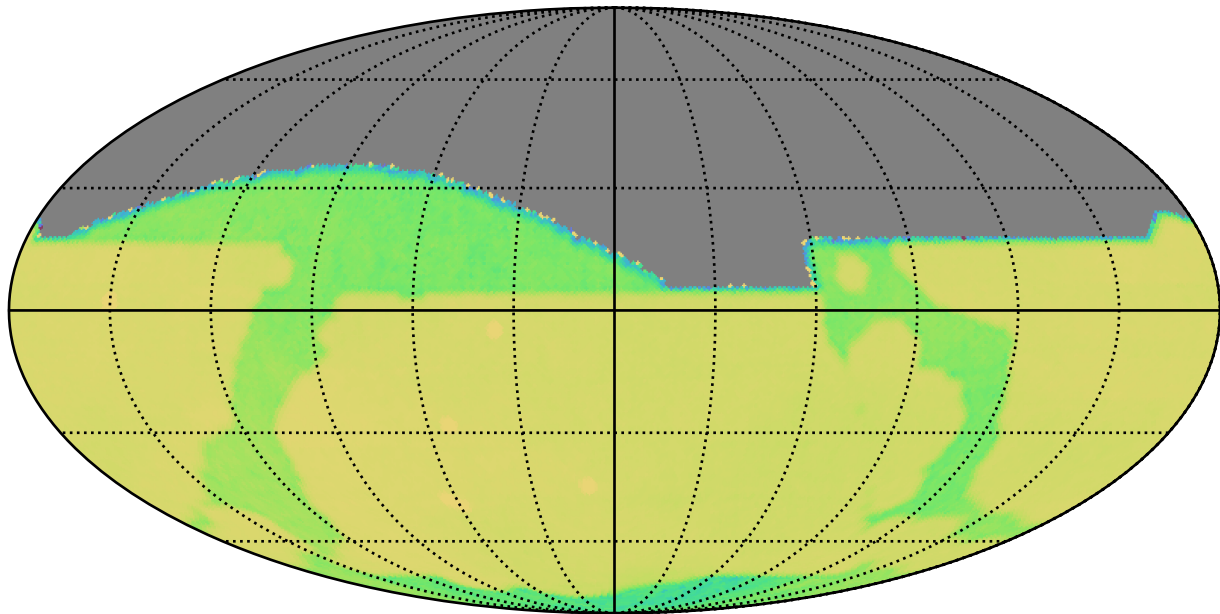

too_elab_r8_d3_giz_v3.4_10yrs : GalPlaneVisitIntervalsTimescales_xray_binaries_map_Tau_11_0

0.0 0.1 0.2 0.3 0.4 0.5 0.6 0.7 0.8 0.9 1.0
GalPlaneVisitIntervalsTimescales_xray_binaries_map_Tau_11_0
(MJD mag)