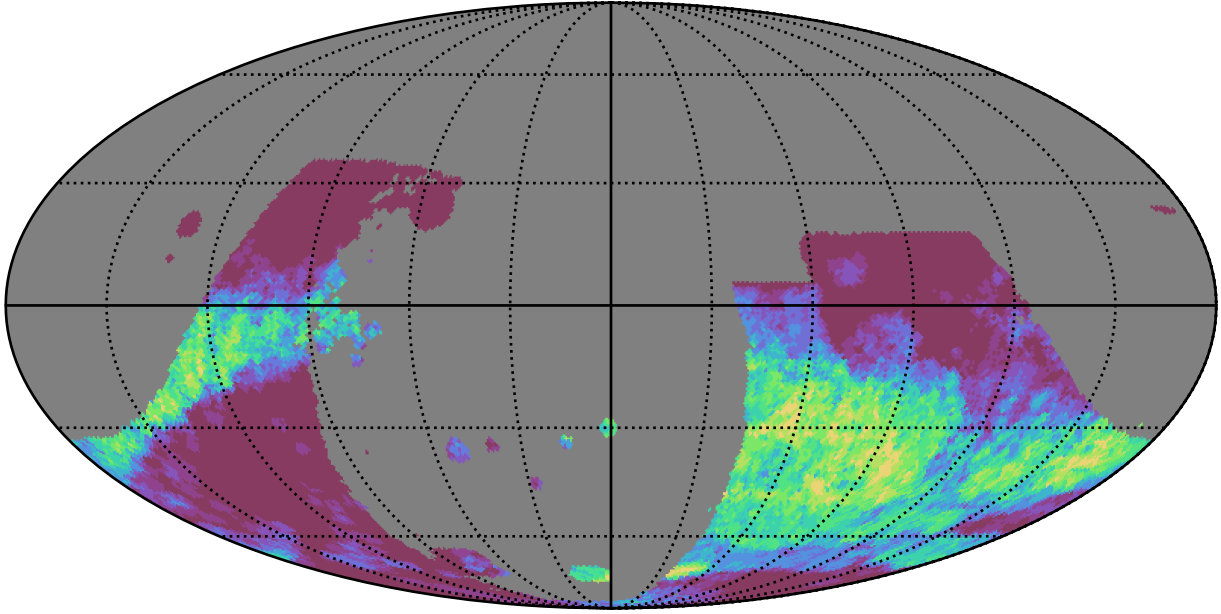

too_elab_r8_d3_giz_v3.4_10yrs : GalPlaneSeasonGapsTimescales_combined_map_Tau_10_0

0.0 0.1 0.2 0.3 0.4 0.5 0.6 0.7 0.8 0.9 1.0
GalPlaneSeasonGapsTimescales_combined_map_Tau_10_0
(MJD mag)