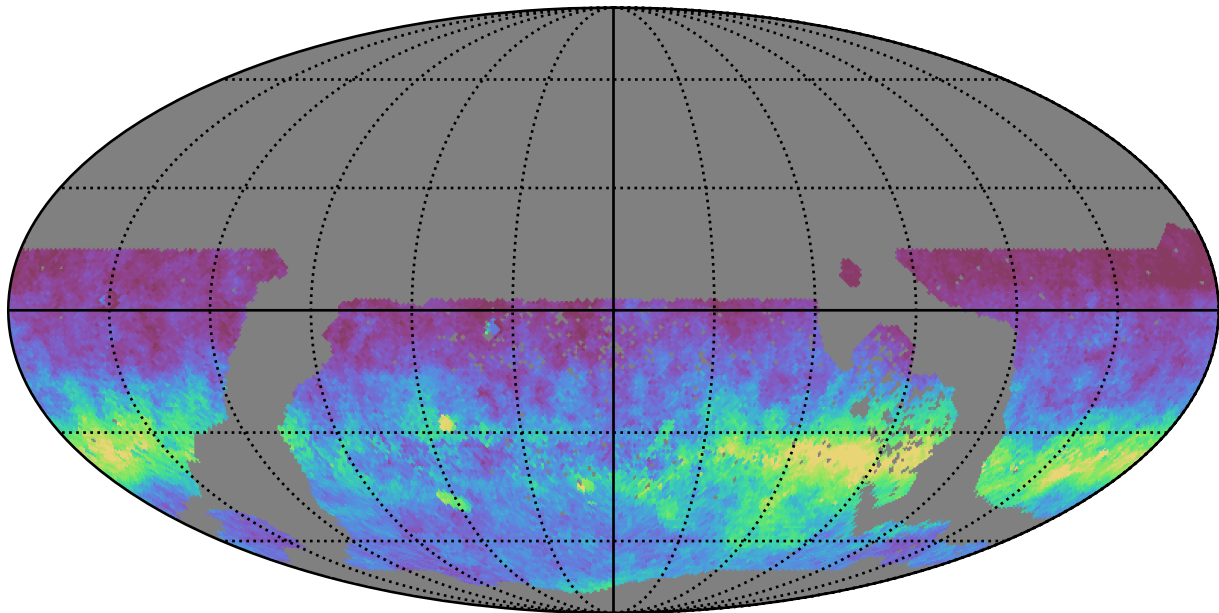

too_elab_r8_d3_giz_v3.4_10yrs WFD i band: AngleRms rotSkyPos

AngleRms rotSkyPos (deg)