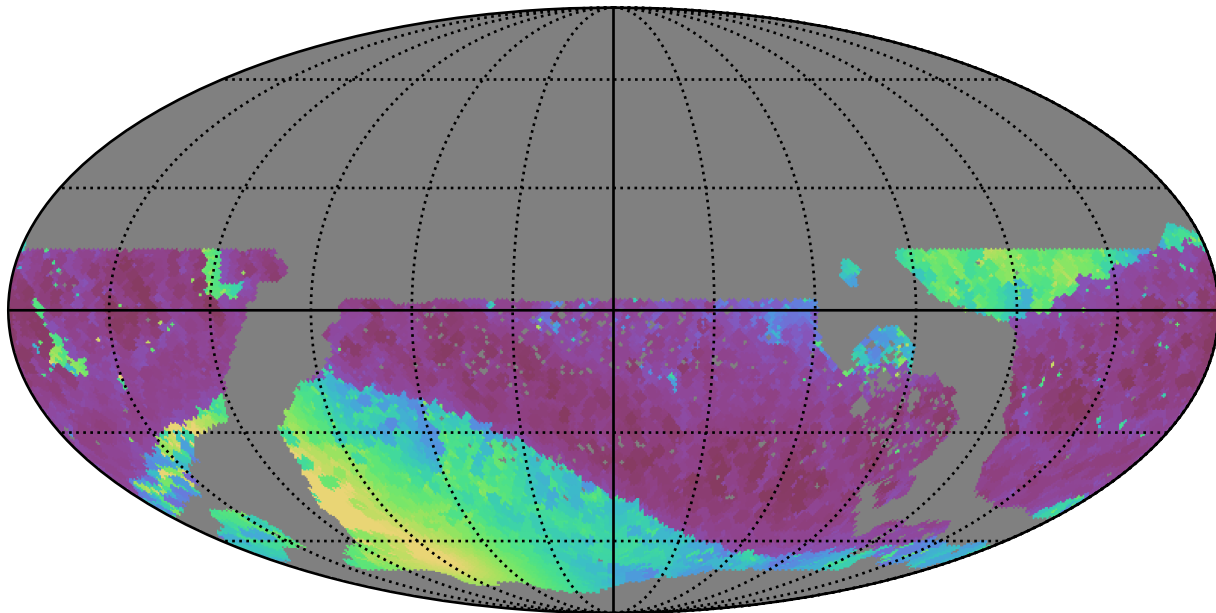

too_elab_r8_d2_ugrizy_v3.4_10yrs WFD z band: Min solarElong

Min solarElong (degrees)