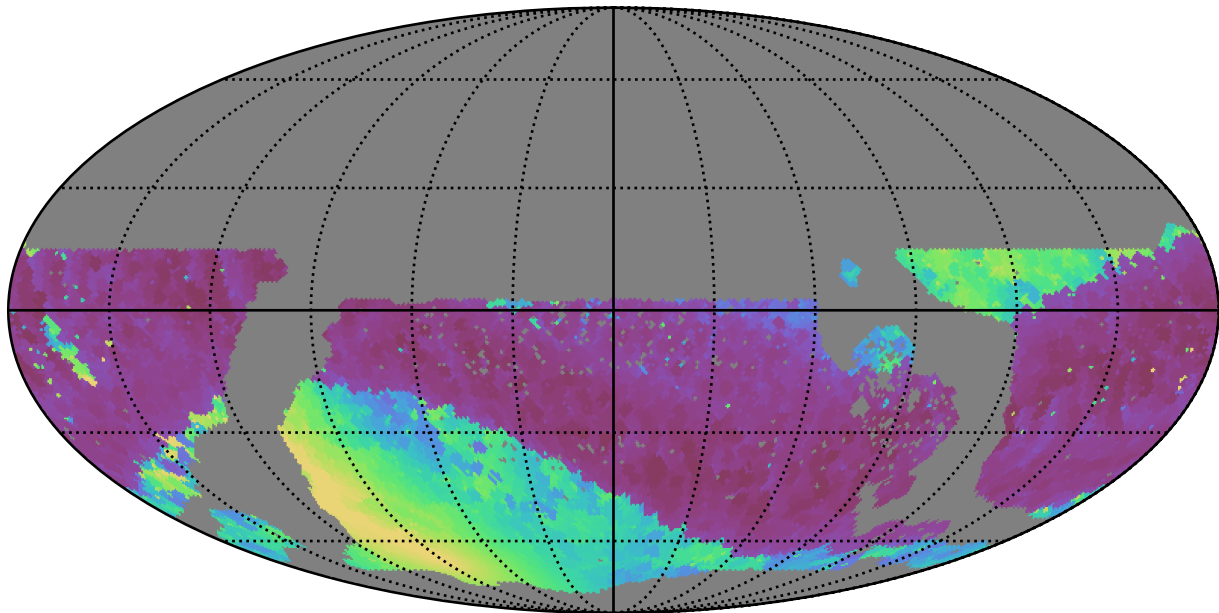

too_elab_r8_d2_ugrizy_v3.4_10yrs WFD i band: Min solarElong

Min solarElong (degrees)