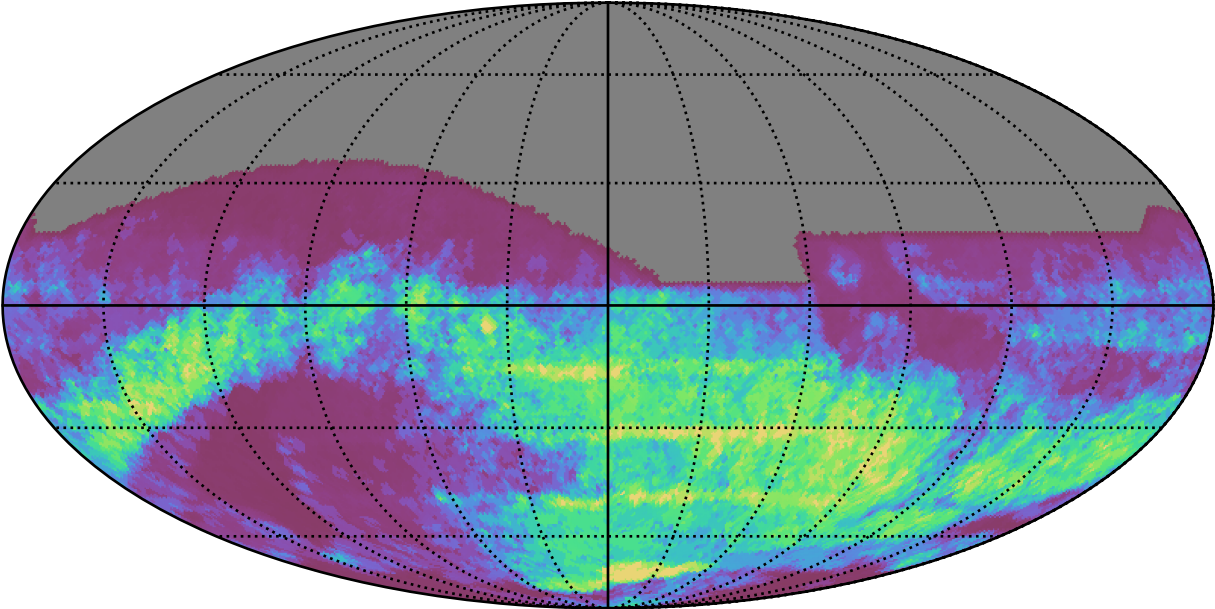

too\_elab\_r8\_d2\_griz\_v3.4\_10yrs : GalPlaneSeasonGapsTimescales\_xray\_binaries\_map\_Tau\_55\_0

0.0 0.1 0.2 0.3 0.4 0.5 0.6 0.7 0.8 0.9 1.0  
GalPlaneSeasonGapsTimescales\_xray\_binaries\_map\_Tau\_55\_0  
(MJD mag)