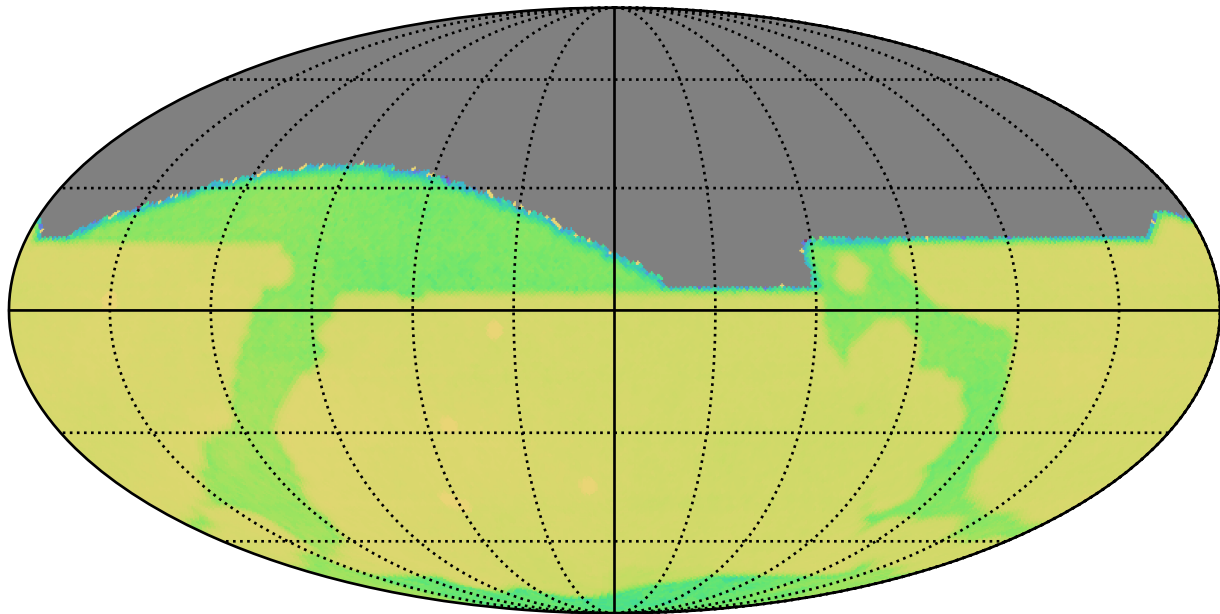

too_elab_r8_d2_giz_v3.4_10yrs : GalPlaneVisitIntervalsTimescales_xray_binaries_map_Tau_11_0

0.0 0.1 0.2 0.3 0.4 0.5 0.6 0.7 0.8 0.9 1.0
GalPlaneVisitIntervalsTimescales_xray_binaries_map_Tau_11_0
(MJD mag)