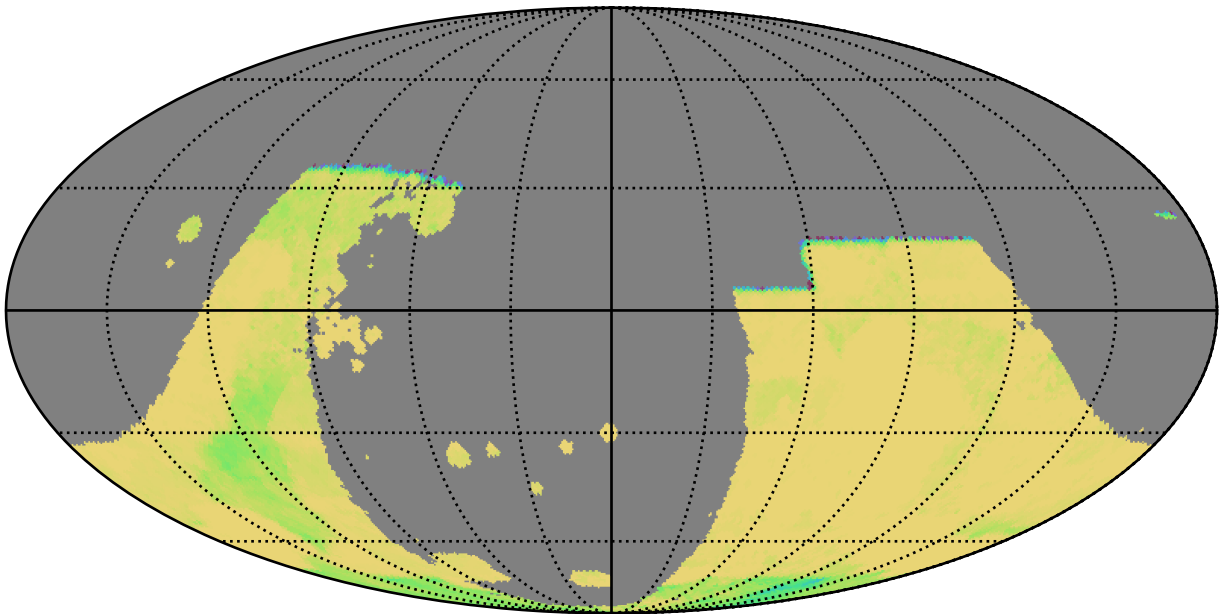

too_elab_r8_d2_giz_v3.4_10yrs : GalPlaneSeasonGapsTimescales_combined_map_Tau_232_5

0.0 0.1 0.2 0.3 0.4 0.5 0.6 0.7 0.8 0.9 1.0
GalPlaneSeasonGapsTimescales_combined_map_Tau_232_5
(MJD mag)