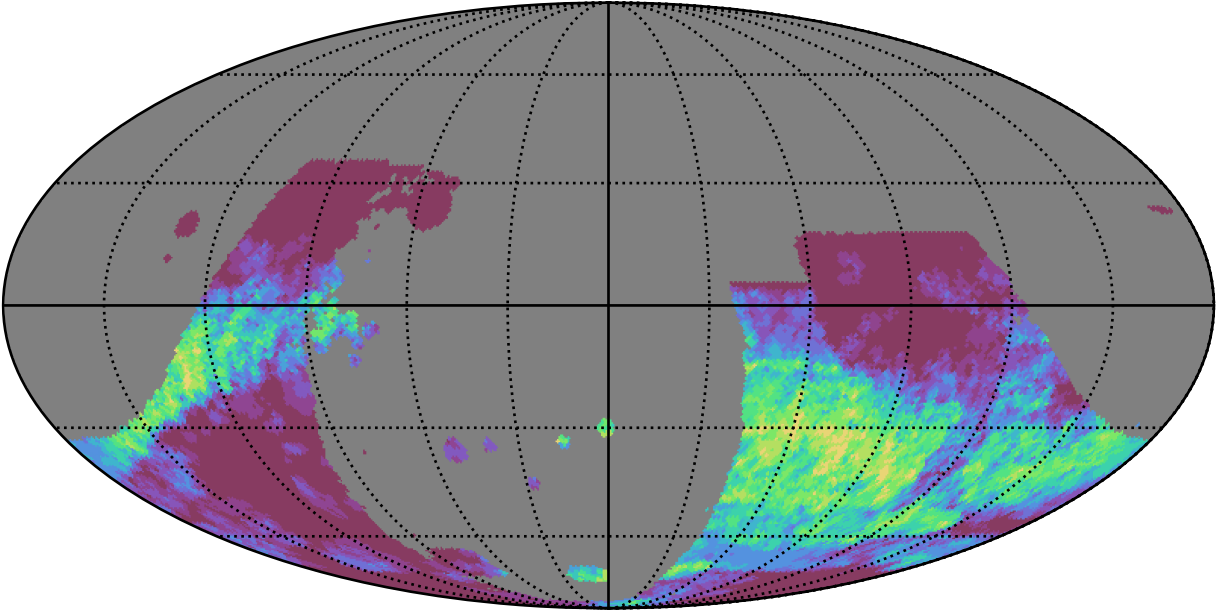

too_elab_r64_d3_ugrizy_v3.4_10yrs : GalPlaneSeasonGapsTimescales_combined_map_Tau_25_0

0.0 0.1 0.2 0.3 0.4 0.5 0.6 0.7 0.8 0.9 1.0
GalPlaneSeasonGapsTimescales_combined_map_Tau_25_0
(MJD mag)