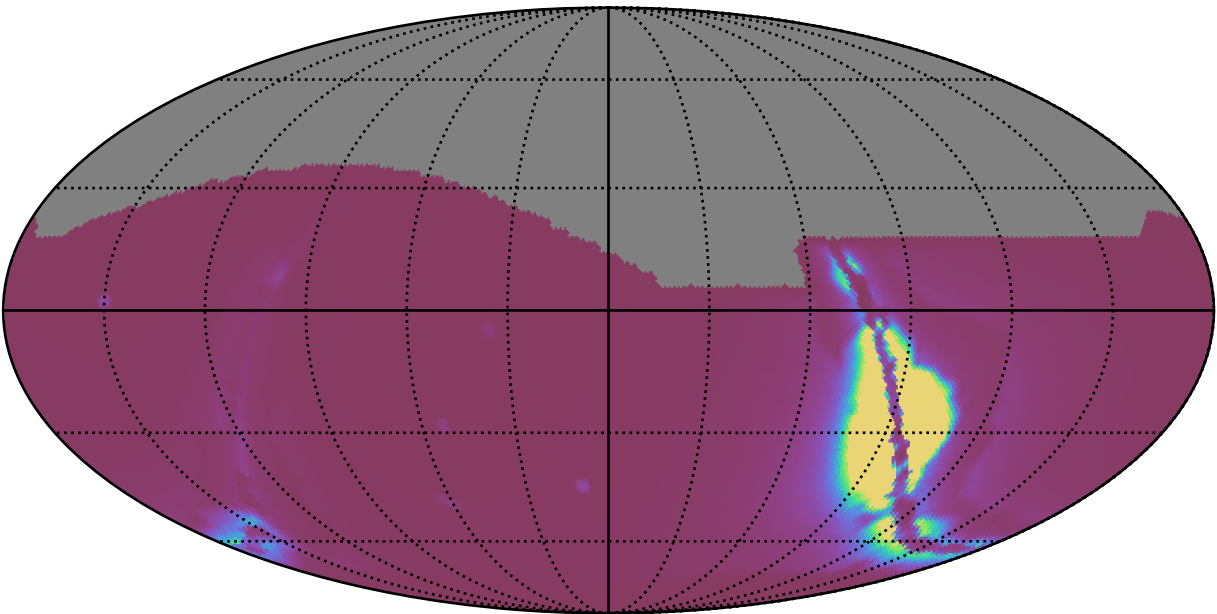

too\_elab\_r64\_d3\_gz\_v3.4\_10yrs : GalplaneFootprintMetric\_xray\_binaries\_map\_n\_obs\_priority

0.00 0.25 0.50 0.75 1.00 1.25 1.50 1.75 2.00  
GalplaneFootprintMetric\_xray\_binaries\_map\_n\_obs\_priority  
(filter mag)