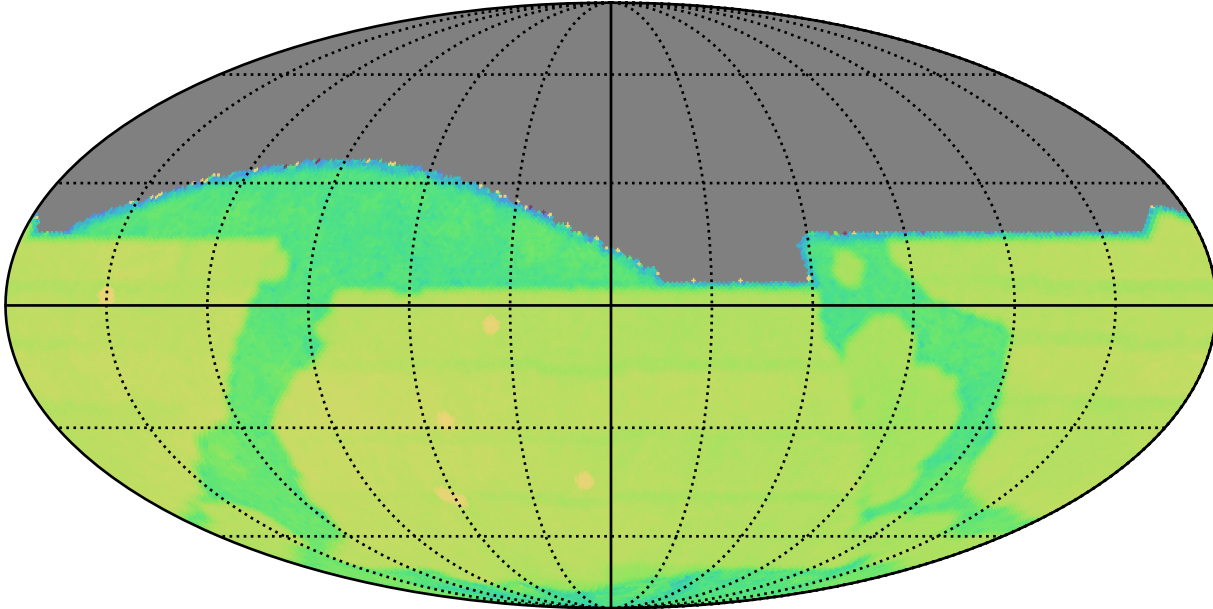

too_elab_r64_d3_gz_v3.4_10yrs : GalPlaneVisitIntervalsTimescales_xray_binaries_map_Tau_5_0

0.0 0.1 0.2 0.3 0.4 0.5 0.6 0.7 0.8 0.9 1.0
GalPlaneVisitIntervalsTimescales_xray_binaries_map_Tau_5_0
(MJD mag)