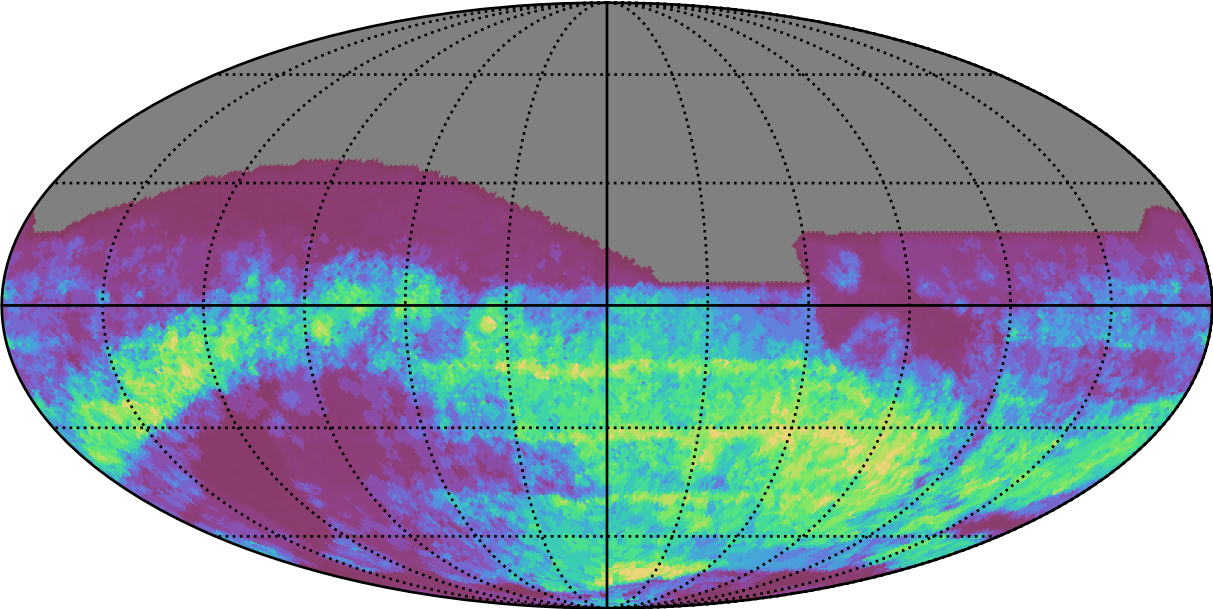

too\_elab\_r64\_d3\_gz\_v3.4\_10yrs : GalPlaneSeasonGapsTimescales\_xray\_binaries\_map\_Tau\_55\_0

0.0 0.1 0.2 0.3 0.4 0.5 0.6 0.7 0.8 0.9 1.0  
GalPlaneSeasonGapsTimescales\_xray\_binaries\_map\_Tau\_55\_0  
(MJD mag)