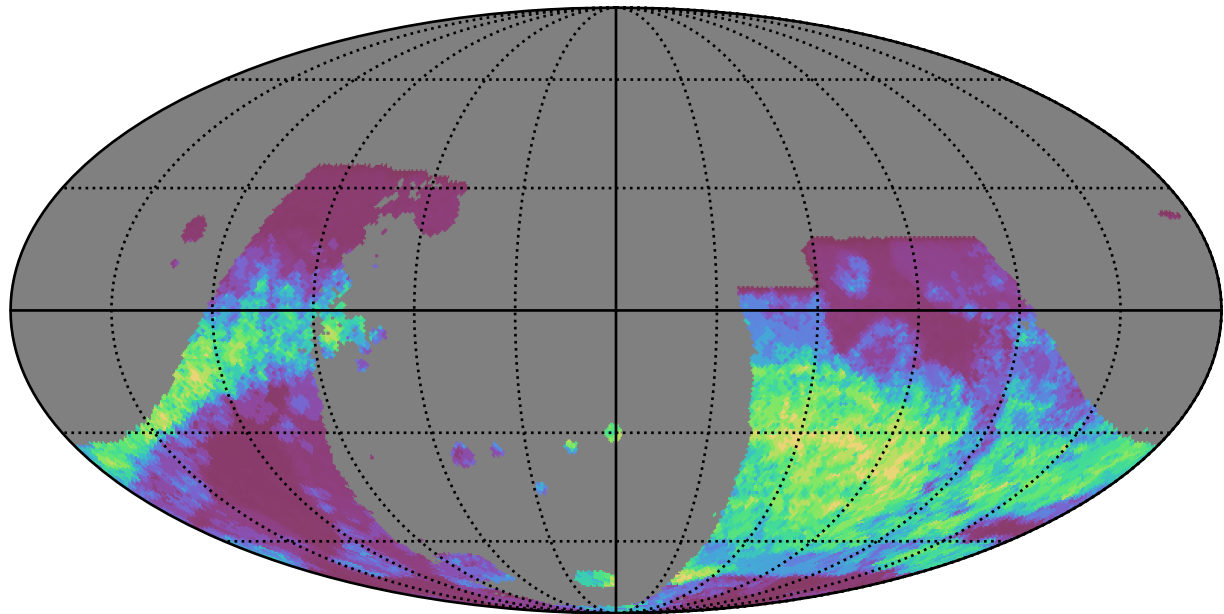

too_elab_r64_d3_gz_v3.4_10yrs : GalPlaneSeasonGapsTimescales_combined_map_Tau_55_0

0.0 0.1 0.2 0.3 0.4 0.5 0.6 0.7 0.8 0.9 1.0
GalPlaneSeasonGapsTimescales_combined_map_Tau_55_0
(MJD mag)