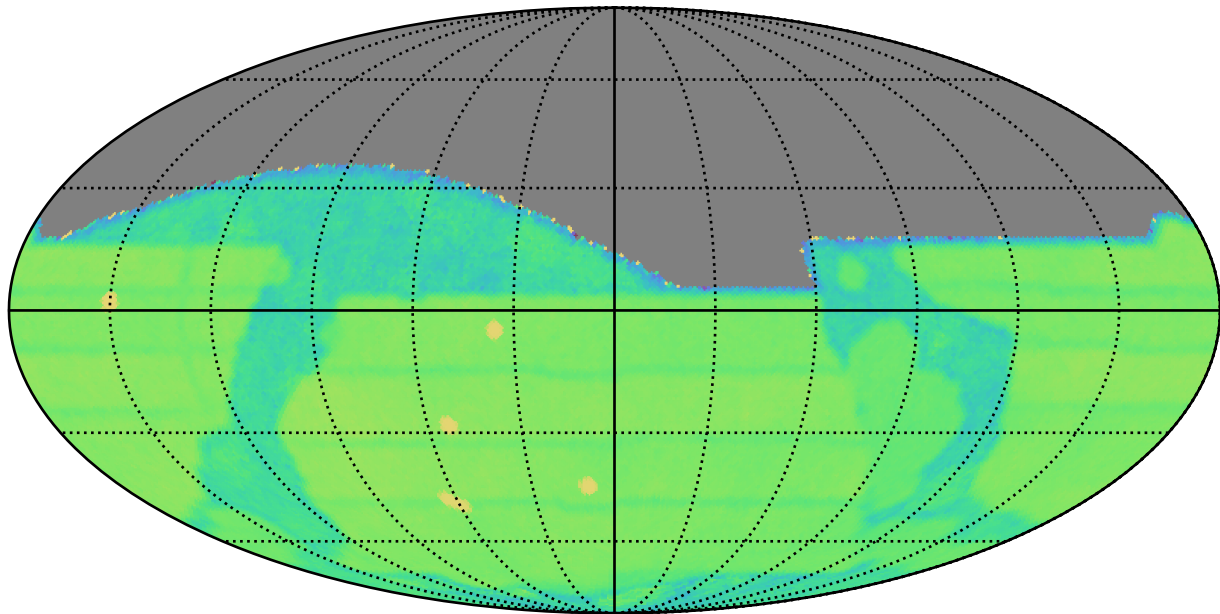

too\_elab\_r64\_d3\_giz\_v3.4\_10yrs : GalPlaneVisitIntervalsTimescales\_xray\_binaries\_map\_Tau\_2\_0

0.0 0.1 0.2 0.3 0.4 0.5 0.6 0.7 0.8 0.9 1.0  
GalPlaneVisitIntervalsTimescales\_xray\_binaries\_map\_Tau\_2\_0  
(MJD mag)