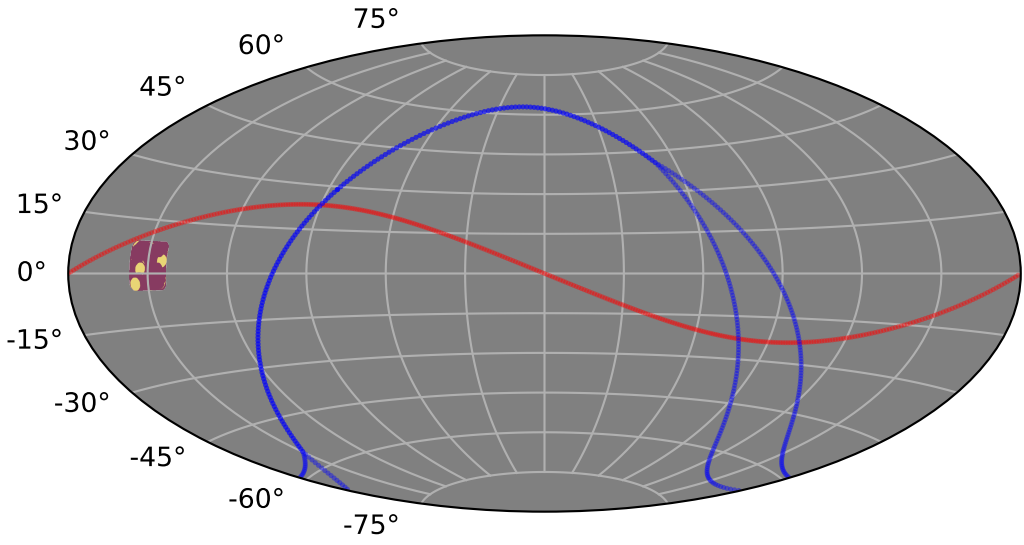

too_elab_r64_d3_giz_v3.4_10yrs DD:COSMOS: KNePopMetric_DD:COSMOS_red_color_detect

0.0 0.1 0.2 0.3 0.4 0.5 0.6 0.7 0.8 0.9 1.0
KNePopMetric_DD:COSMOS_red_color_detect
(Detected, 0 or 1)