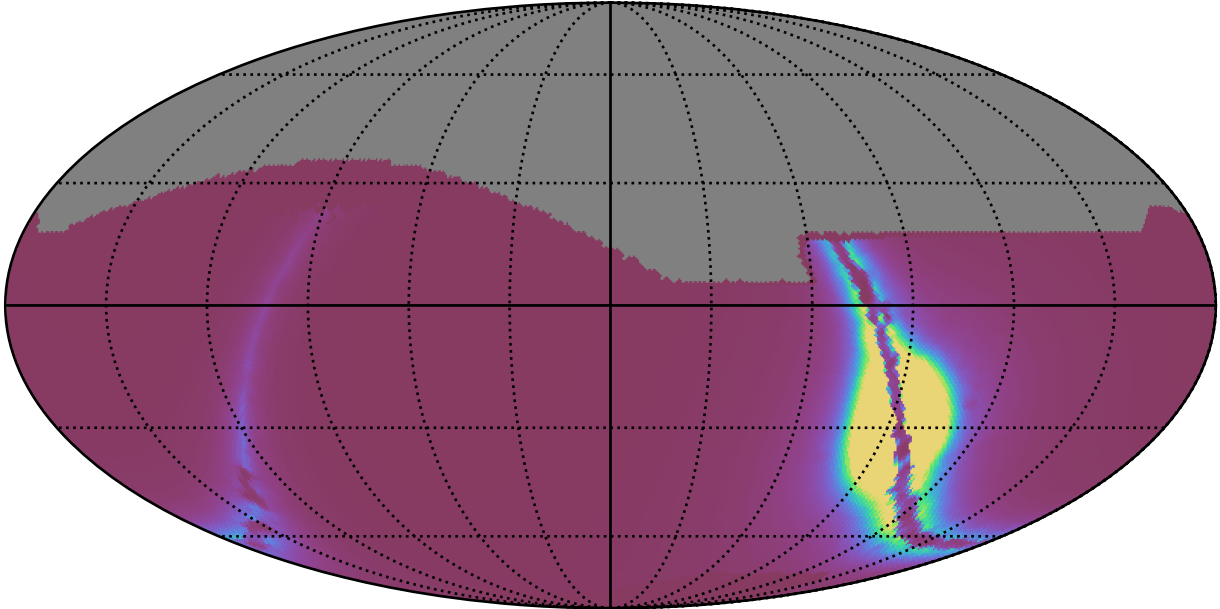

too_elab_r64_d2_ugrizy_v3.4_10yrs : GalplaneFootprintMetric_xray_binaries_map_Tau_46_5

0.000 0.002 0.004 0.006 0.008 0.010 0.012 0.014 0.016 0.018
GalplaneFootprintMetric_xray_binaries_map_Tau_46_5
(filter mag)