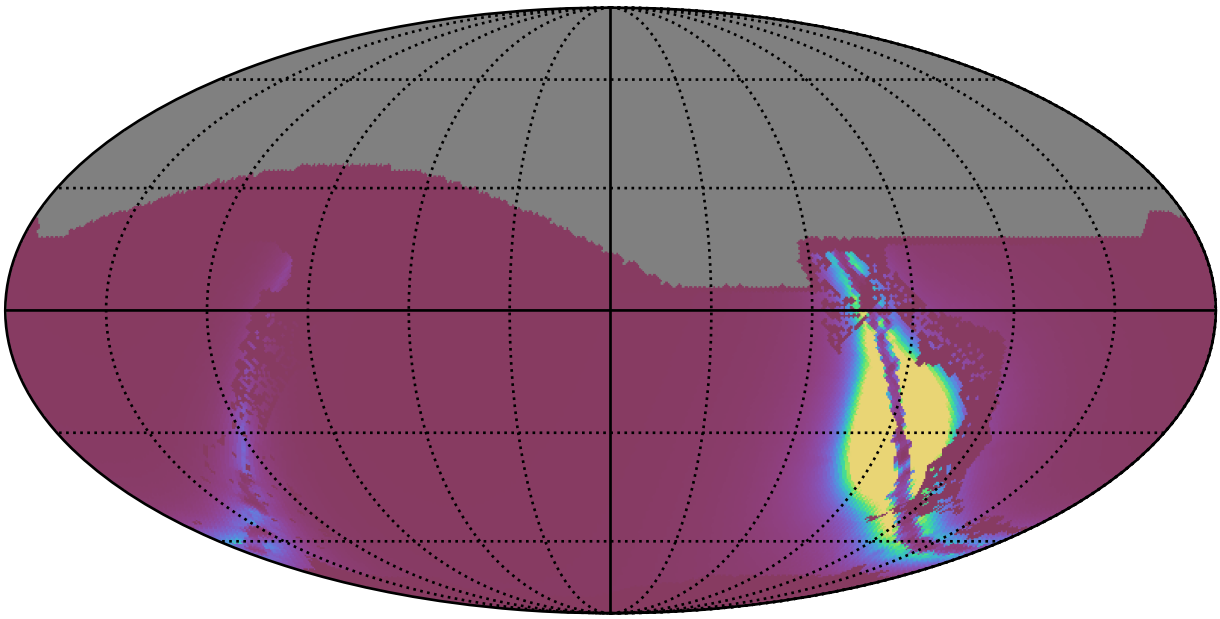

too\_elab\_r64\_d2\_ugrizy\_v3.4\_10yrs : GalplaneFootprintMetric\_xray\_binaries\_map\_Tau\_20\_0

0.000 0.002 0.004 0.006 0.008 0.010 0.012 0.014 0.016 0.018  
GalplaneFootprintMetric\_xray\_binaries\_map\_Tau\_20\_0  
(filter mag)