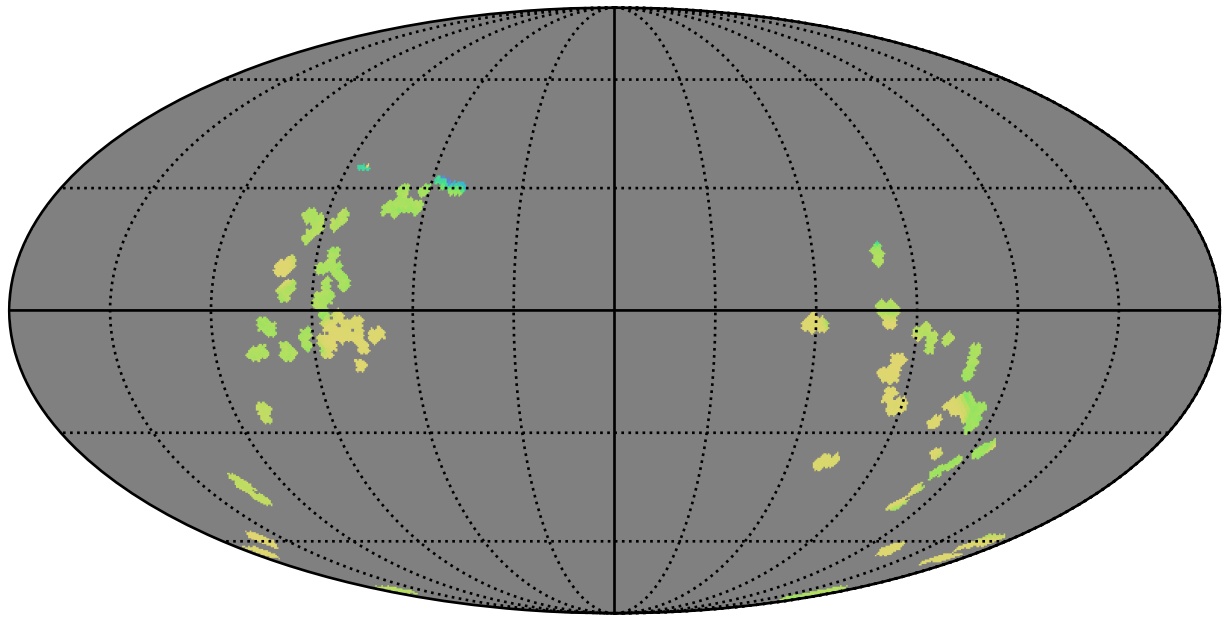

too\_elab\_r64\_d2\_ugrizy\_v3.4\_10yrs : GalPlaneVisitIntervalsTimescales\_zucker\_sfr\_map\_Tau\_20\_0

0.0 0.1 0.2 0.3 0.4 0.5 0.6 0.7 0.8 0.9 1.0  
GalPlaneVisitIntervalsTimescales\_zucker\_sfr\_map\_Tau\_20\_0  
(MJD mag)