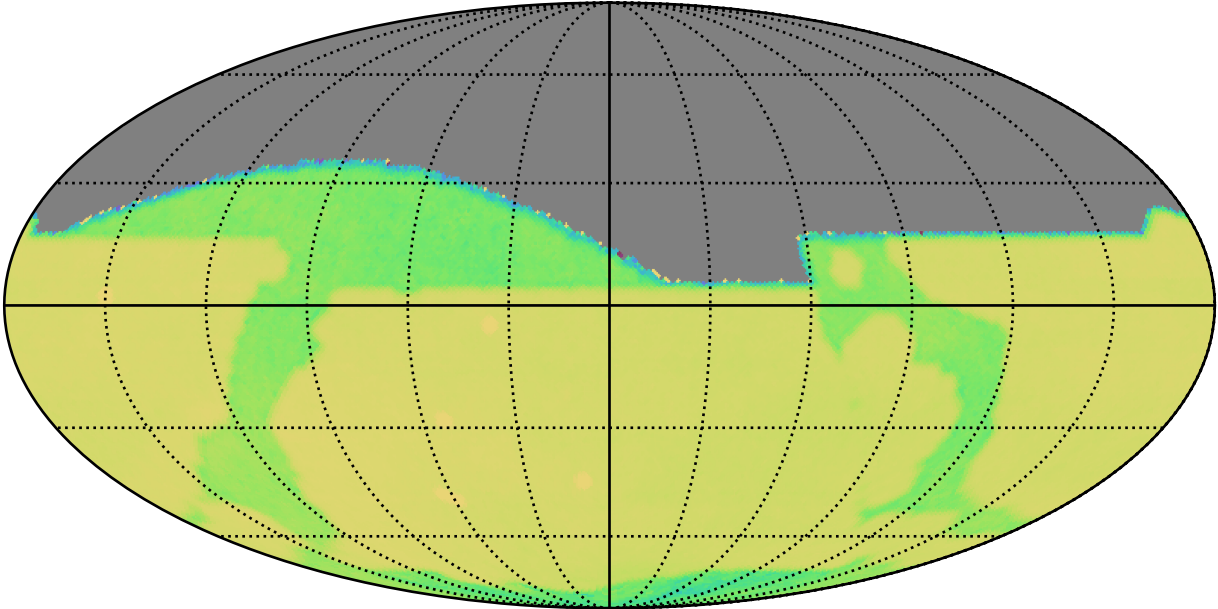

too_elab_r64_d2_ugrizy_v3.4_10yrs : GalPlaneVisitIntervalsTimescales_xray_binaries_map_Tau_11_0

0.0 0.1 0.2 0.3 0.4 0.5 0.6 0.7 0.8 0.9 1.0
GalPlaneVisitIntervalsTimescales_xray_binaries_map_Tau_11_0
(MJD mag)