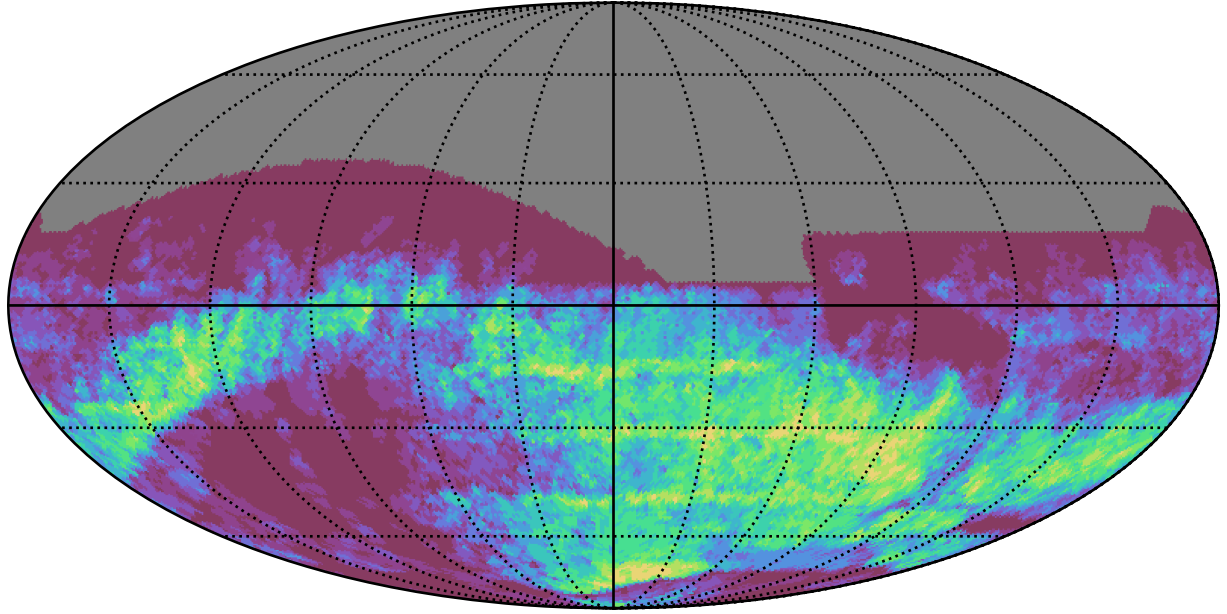

too_elab_r64_d2_ugrizy_v3.4_10yrs : GalPlaneSeasonGapsTimescales_xray_binaries_map_Tau_10_0

0.0 0.1 0.2 0.3 0.4 0.5 0.6 0.7 0.8 0.9 1.0
GalPlaneSeasonGapsTimescales_xray_binaries_map_Tau_10_0
(MJD mag)