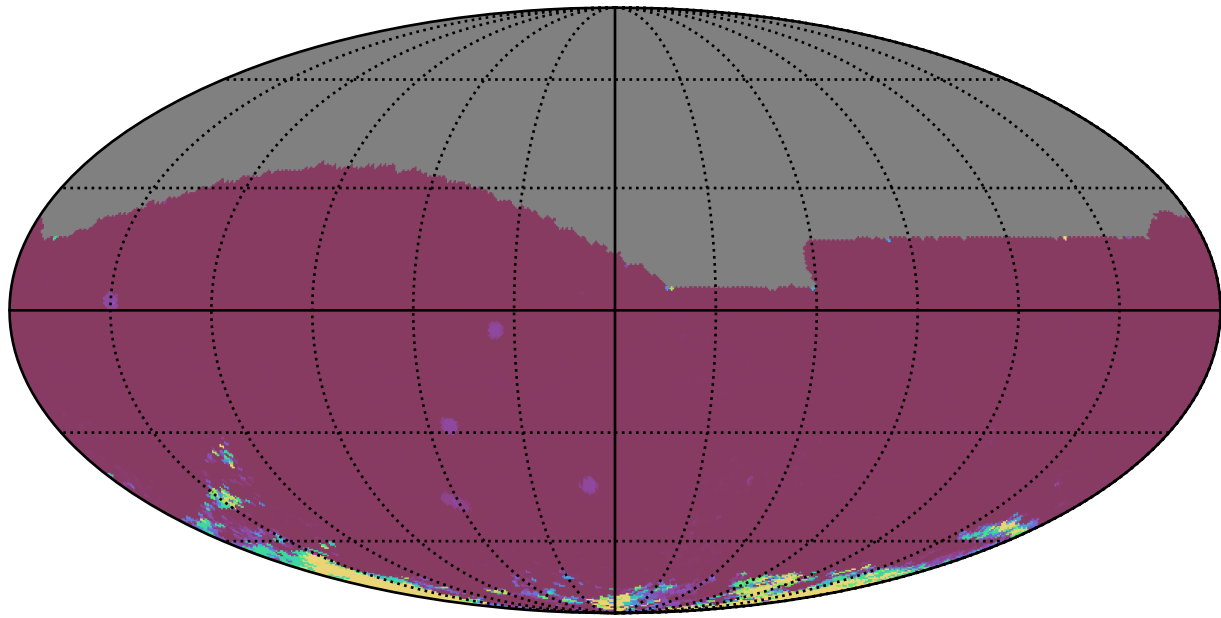

too_elab_r64_d2_ugrizy_v3.4_10yrs All sky iz bands: 75th Percentile Intranight Timespan

30 45 60 75 90 105 120 135 150 165 1805
75th Percentile Intranight Timespan
(minutes)