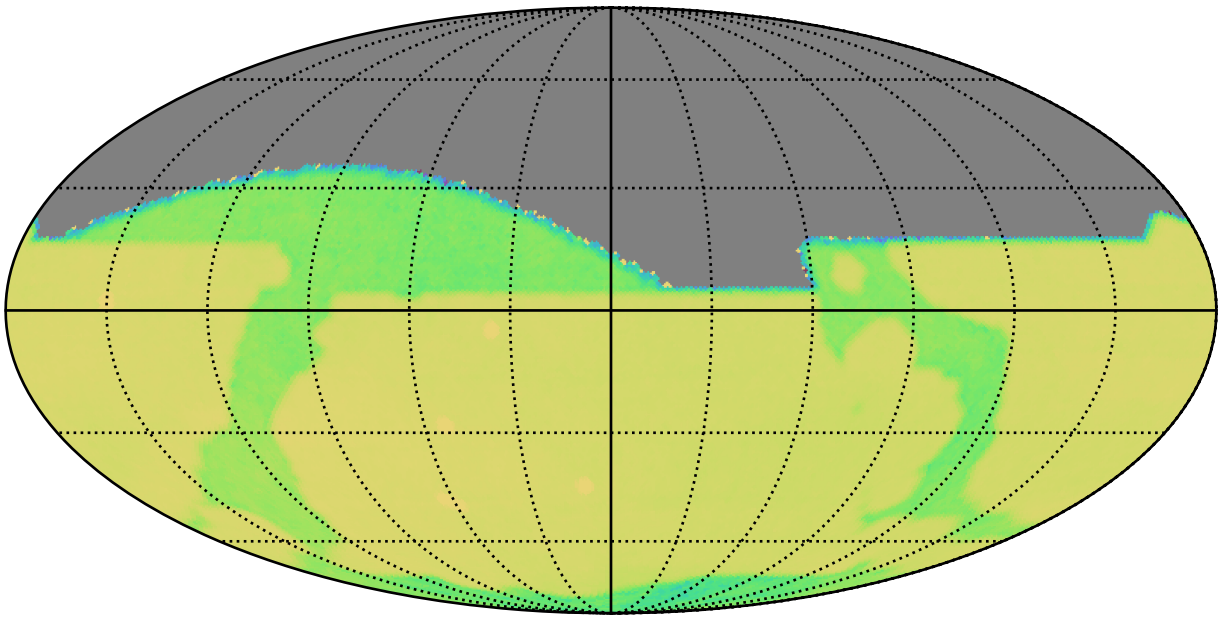

too_elab_r64_d2_gz_v3.4_10yrs : GalPlaneVisitIntervalsTimescales_xray_binaries_map_Tau_11_0

0.0 0.1 0.2 0.3 0.4 0.5 0.6 0.7 0.8 0.9 1.0
GalPlaneVisitIntervalsTimescales_xray_binaries_map_Tau_11_0
(MJD mag)