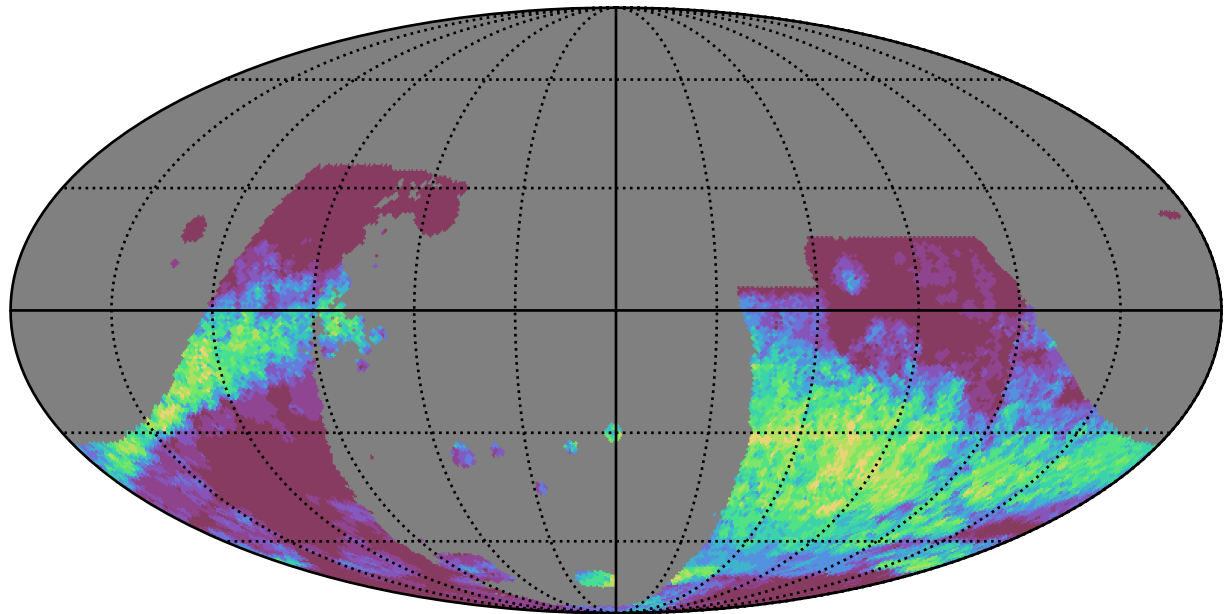

too\_elab\_r64\_d2\_gz\_v3.4\_10yrs : GalPlaneSeasonGapsTimescales\_combined\_map\_Tau\_25\_0

0.0 0.1 0.2 0.3 0.4 0.5 0.6 0.7 0.8 0.9 1.0  
GalPlaneSeasonGapsTimescales\_combined\_map\_Tau\_25\_0  
(MJD mag)