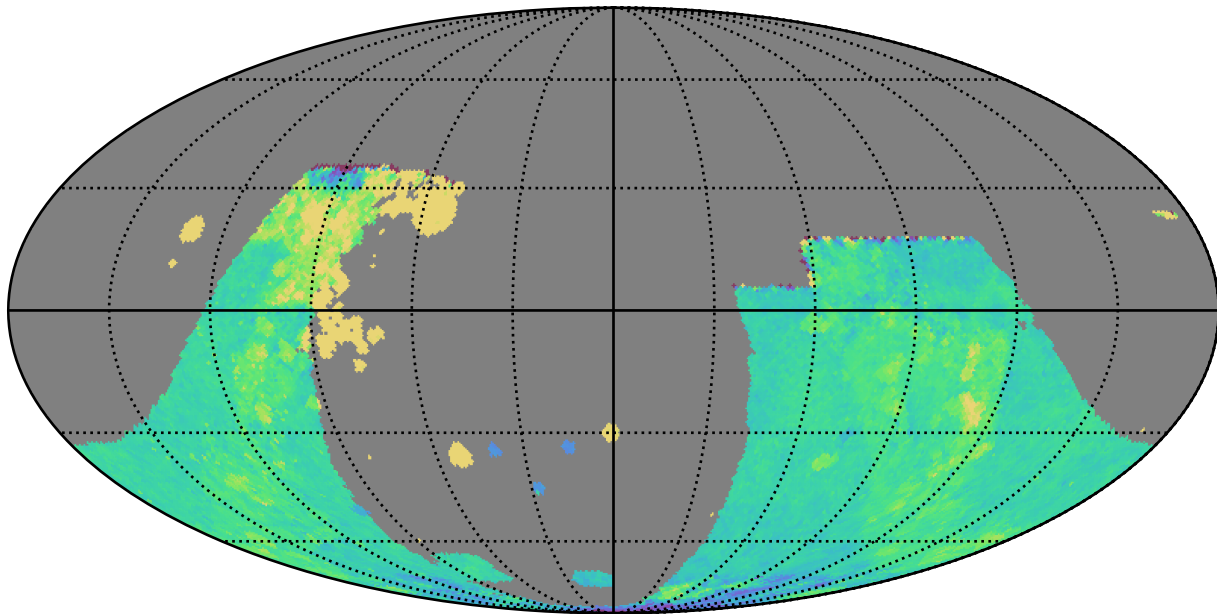

too\_elab\_r64\_d2\_griz\_v3.4\_10yrs : GalplaneTimePerFilter\_combined\_map\_i

GalplaneTimePerFilter\_combined\_map\_i  
(filter mag MJD s)