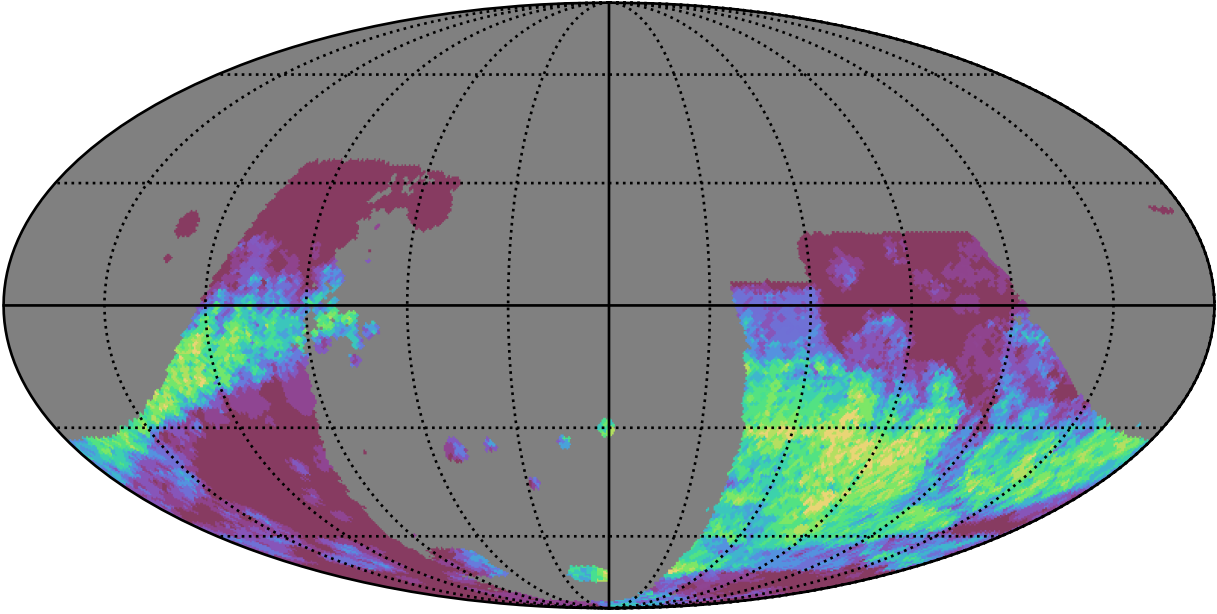

too_elab_r64_d2_griz_v3.4_10yrs : GalPlaneSeasonGapsTimescales_combined_map_Tau_25_0

0.0 0.1 0.2 0.3 0.4 0.5 0.6 0.7 0.8 0.9 1.0
GalPlaneSeasonGapsTimescales_combined_map_Tau_25_0
(MJD mag)