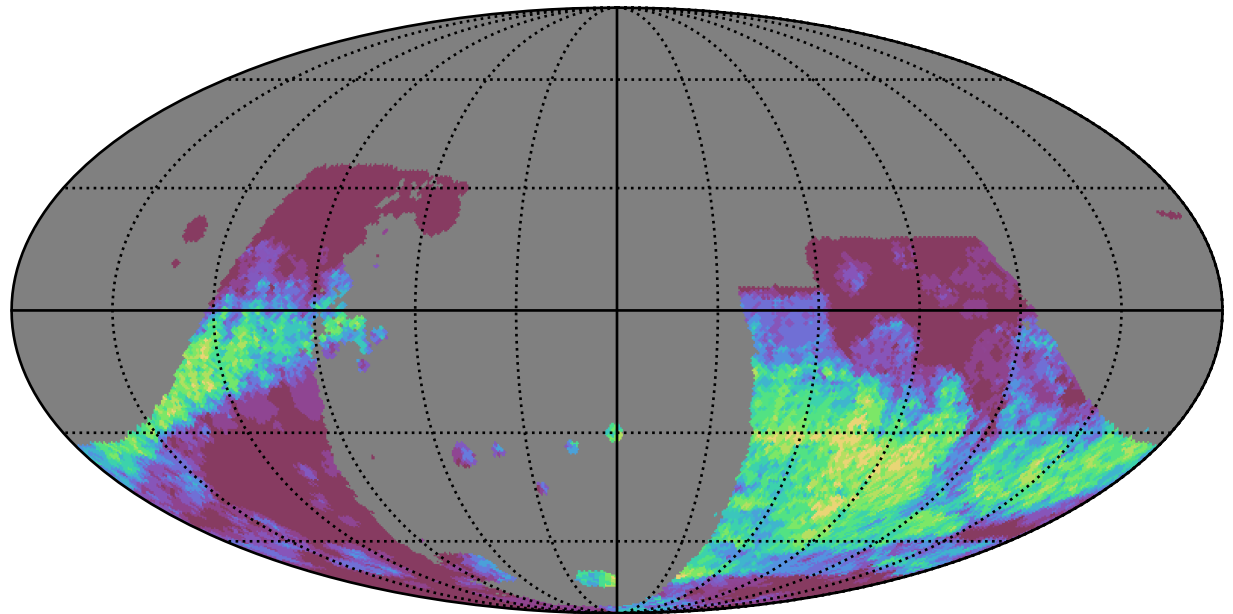

too_elab_r64_d2_griz_v3.4_10yrs : GalPlaneSeasonGapsTimescales_combined_map_Tau_10_0

0.0 0.1 0.2 0.3 0.4 0.5 0.6 0.7 0.8 0.9 1.0
GalPlaneSeasonGapsTimescales_combined_map_Tau_10_0
(MJD mag)