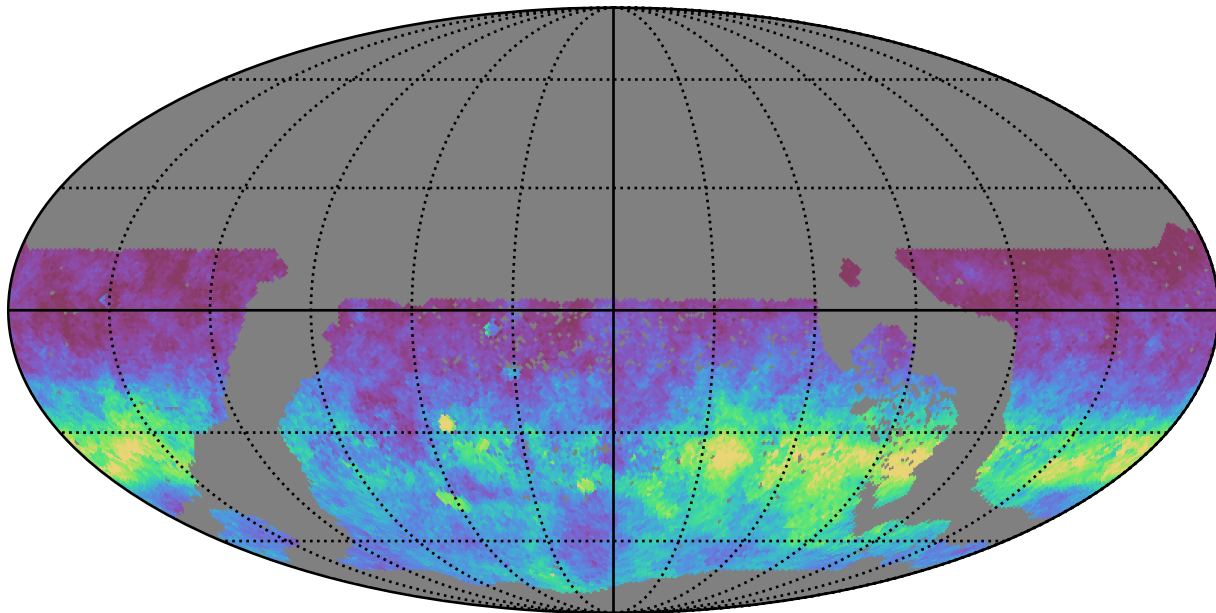

too\_elab\_r64\_d2\_giz\_v3.4\_10yrs WFD i band: AngleRms rotSkyPos

AngleRms rotSkyPos (deg)