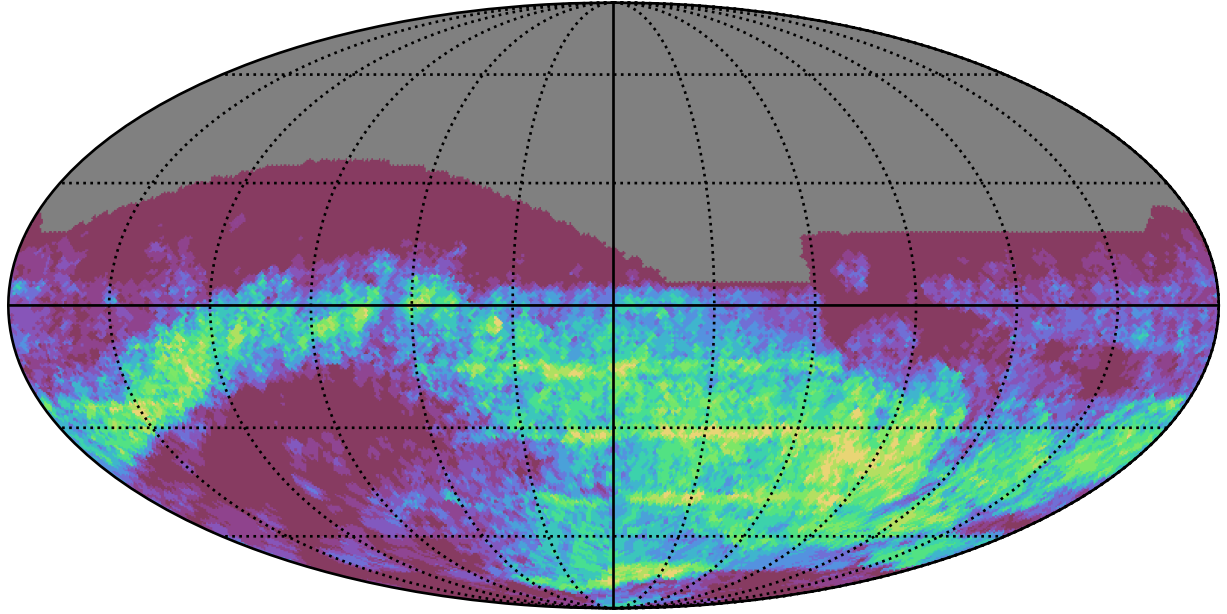

too\_elab\_r32\_d3\_ugrizy\_v3.4\_10yrs : GalPlaneSeasonGapsTimescales\_xray\_binaries\_map\_Tau\_10\_0

0.0 0.1 0.2 0.3 0.4 0.5 0.6 0.7 0.8 0.9 1.0  
GalPlaneSeasonGapsTimescales\_xray\_binaries\_map\_Tau\_10\_0  
(MJD mag)