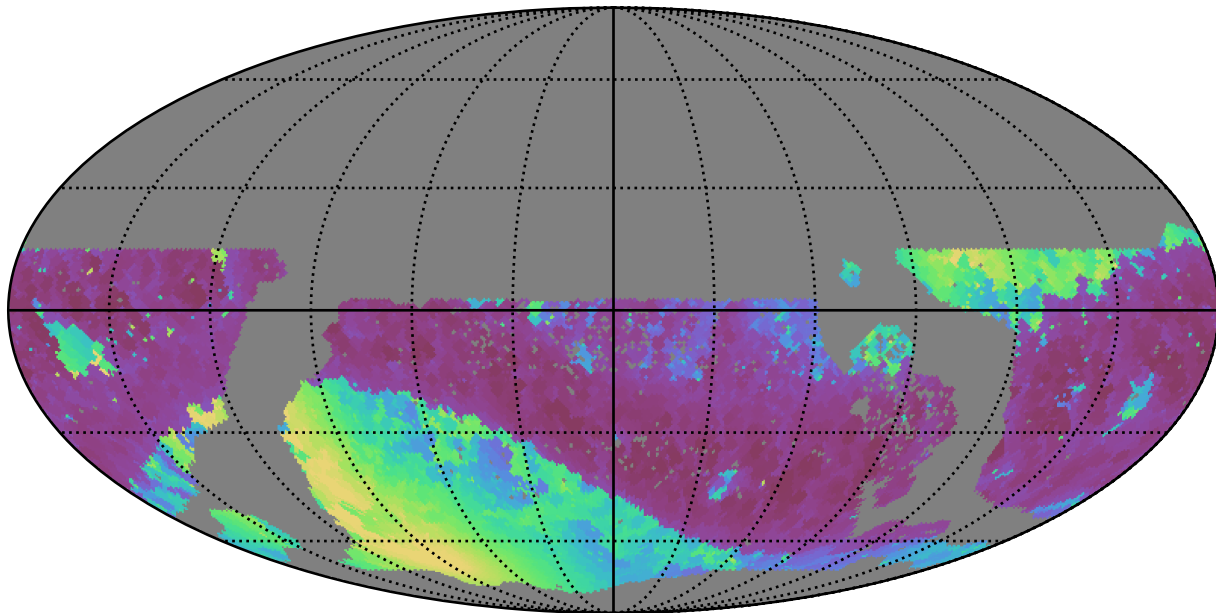

too_elab_r32_d3_ugrizy_v3.4_10yrs WFD z band: Min solarElong

Min solarElong (degrees)