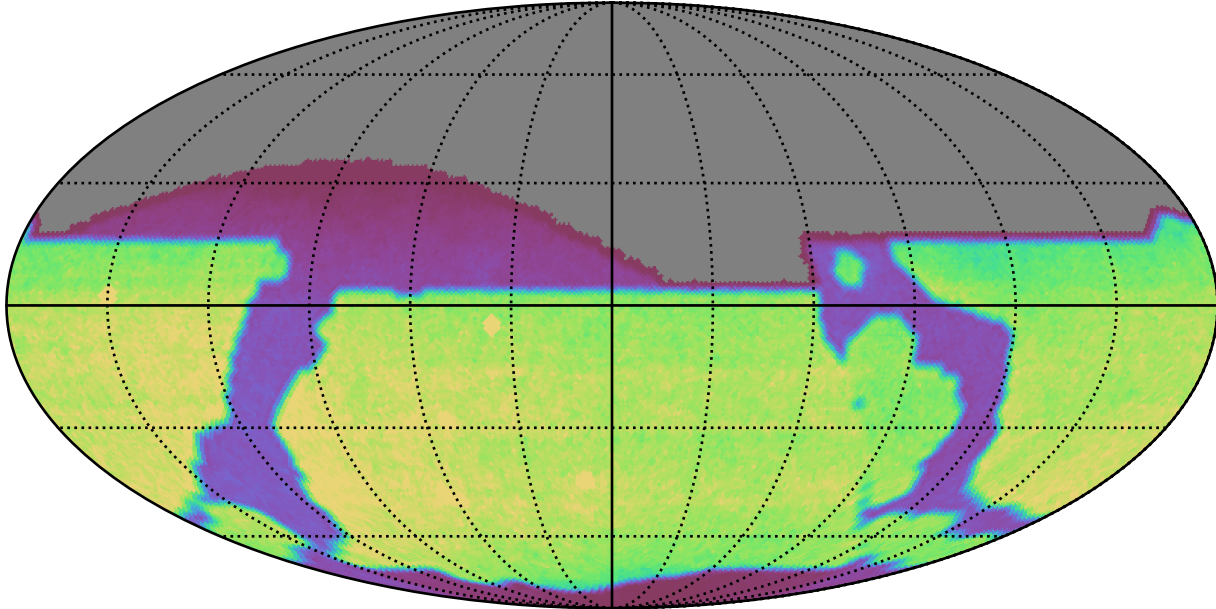

too_elab_r32_d3_gz_v3.4_10yrs : GalplaneFootprintMetric_xray_binaries_map_n_obs

GalplaneFootprintMetric_xray_binaries_map_n_obs
(filter mag)