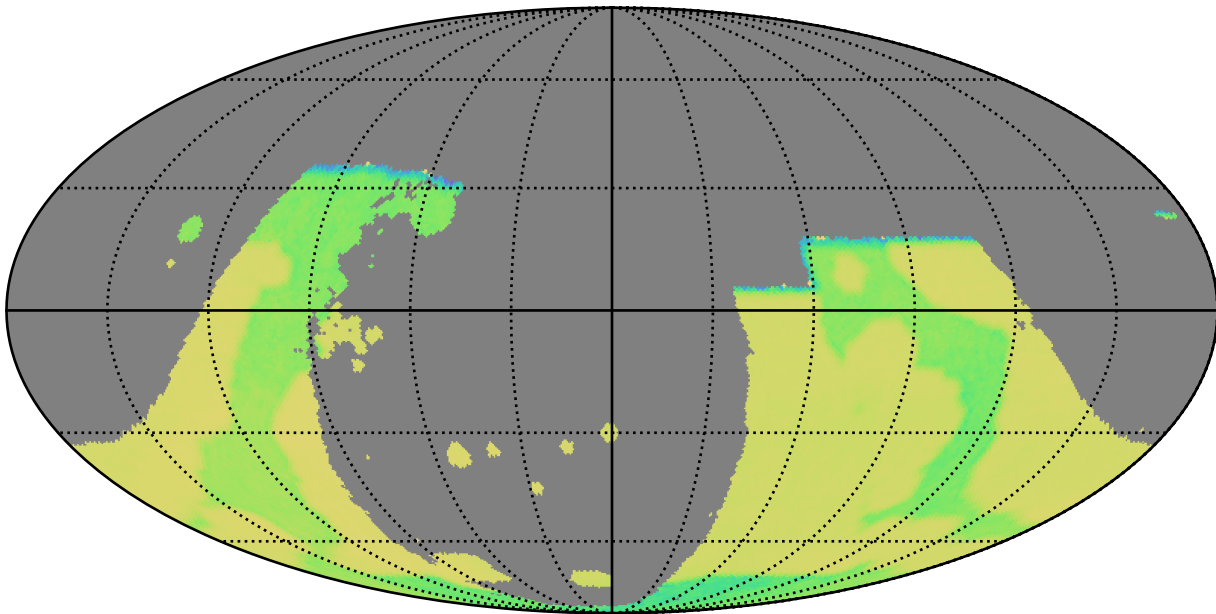

too\_elab\_r32\_d3\_gz\_v3.4\_10yrs : GalPlaneVisitIntervalsTimescales\_combined\_map\_Tau\_11\_0

0.0 0.1 0.2 0.3 0.4 0.5 0.6 0.7 0.8 0.9 1.0  
GalPlaneVisitIntervalsTimescales\_combined\_map\_Tau\_11\_0  
(MJD mag)