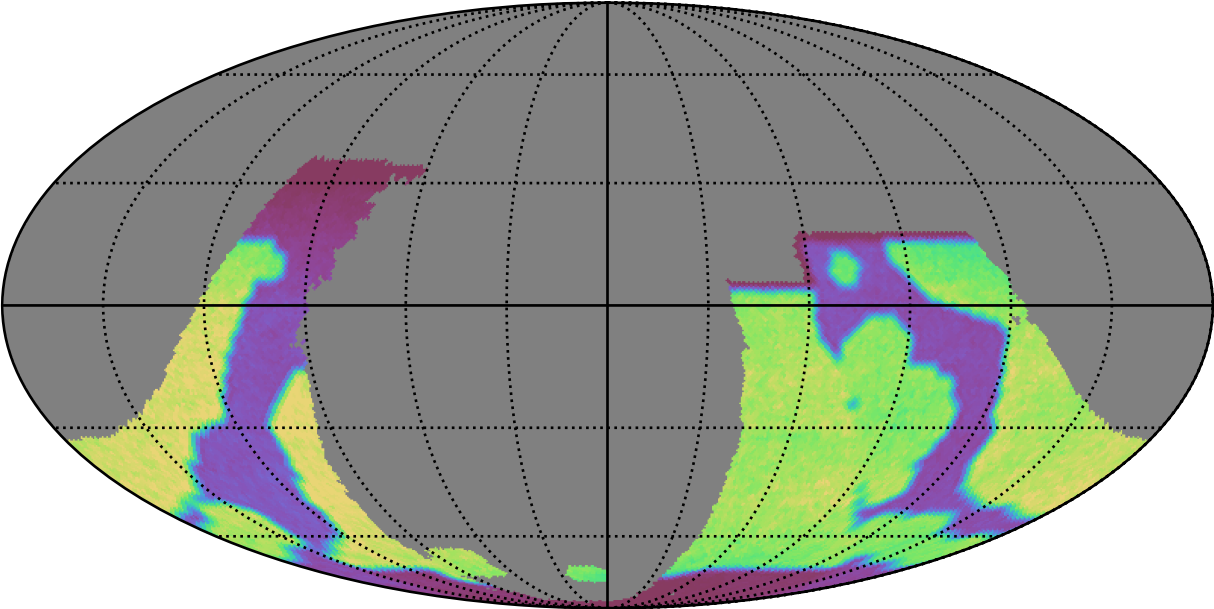

too\_elab\_r32\_d3\_griz\_v3.4\_10yrs : GalplaneFootprintMetric\_galactic\_plane\_map\_n\_obs

GalplaneFootprintMetric\_galactic\_plane\_map\_n\_obs  
(filter mag)