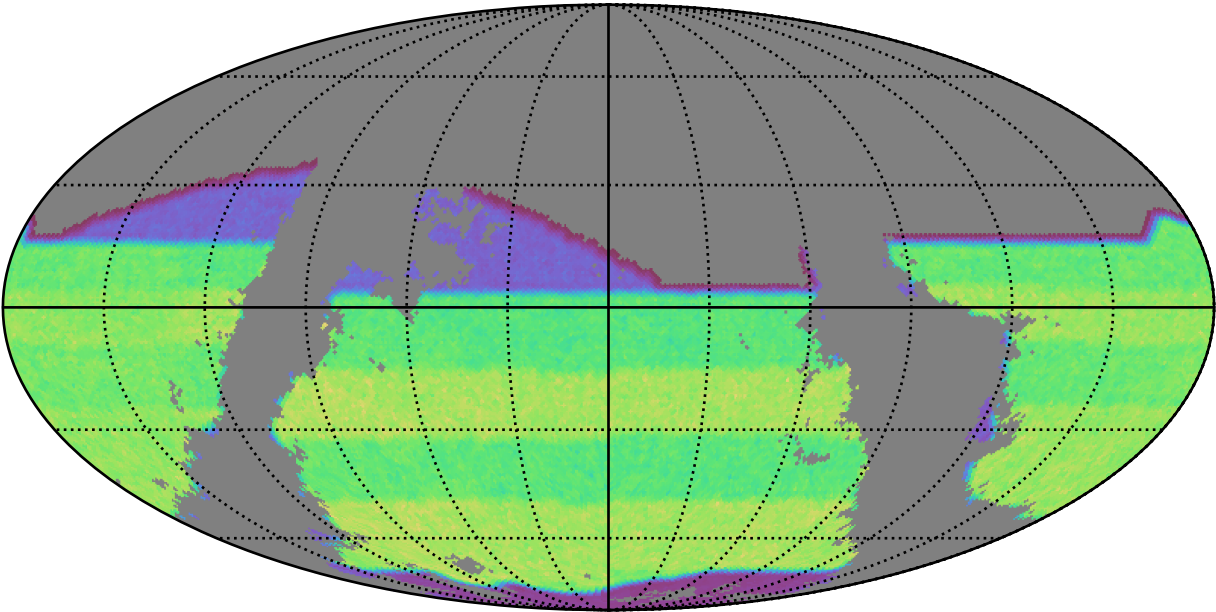

too\_elab\_r32\_d2\_ugrizy\_v3.4\_10yrs gri band non-DD: gri\_exposure\_time\_year9

0 1500 3000 4500 6000 7500 9000 10500 12000 13500 15000

gri\_exposure\_time\_year9 (seconds)