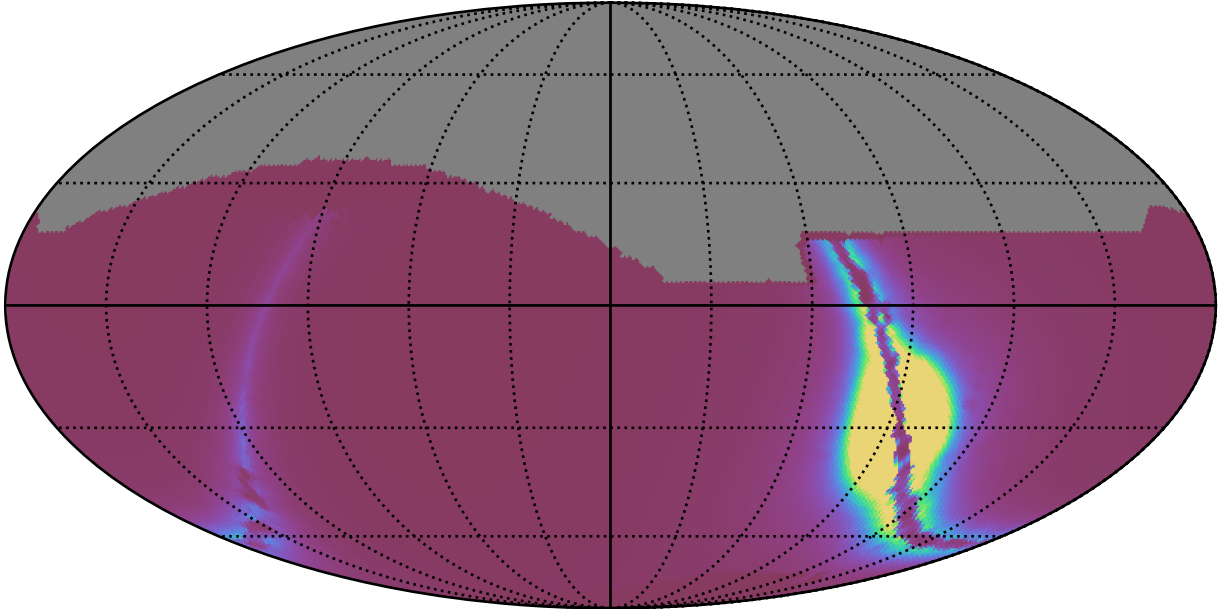

too_elab_r32_d2_ugrizy_v3.4_10yrs : GalplaneFootprintMetric_xray_binaries_map_Tau_46_5

0.000 0.002 0.004 0.006 0.008 0.010 0.012 0.014 0.016 0.018
GalplaneFootprintMetric_xray_binaries_map_Tau_46_5
(filter mag)