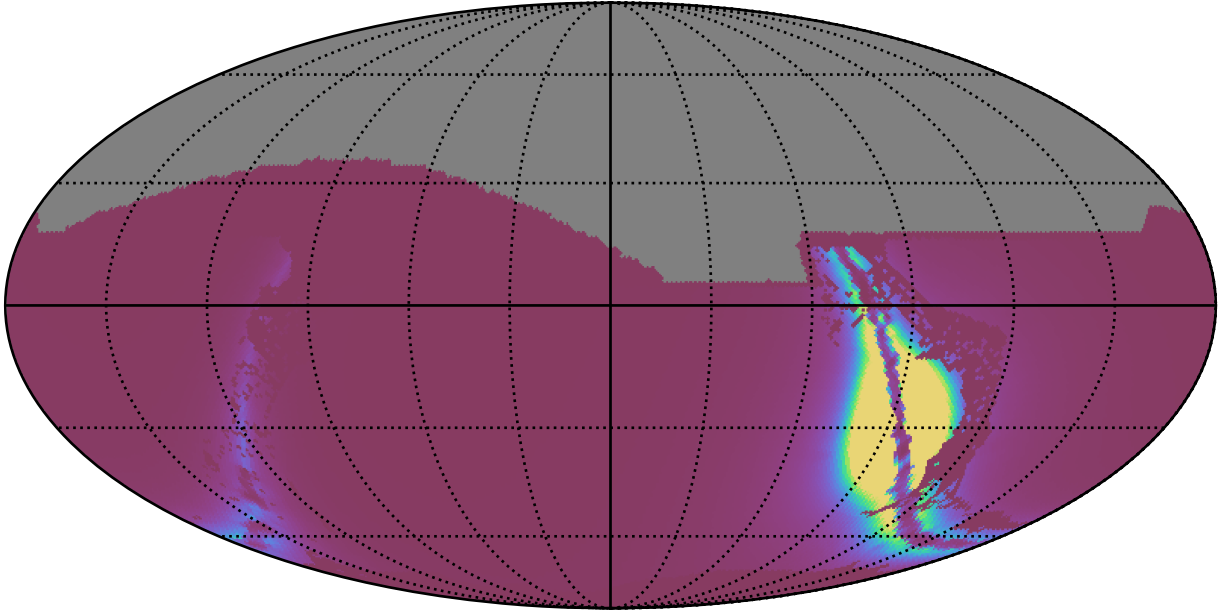

too\_elab\_r32\_d2\_ugrizy\_v3.4\_10yrs : GalplaneFootprintMetric\_xray\_binaries\_map\_Tau\_20\_0

0.000 0.002 0.004 0.006 0.008 0.010 0.012 0.014 0.016 0.018  
GalplaneFootprintMetric\_xray\_binaries\_map\_Tau\_20\_0  
(filter mag)