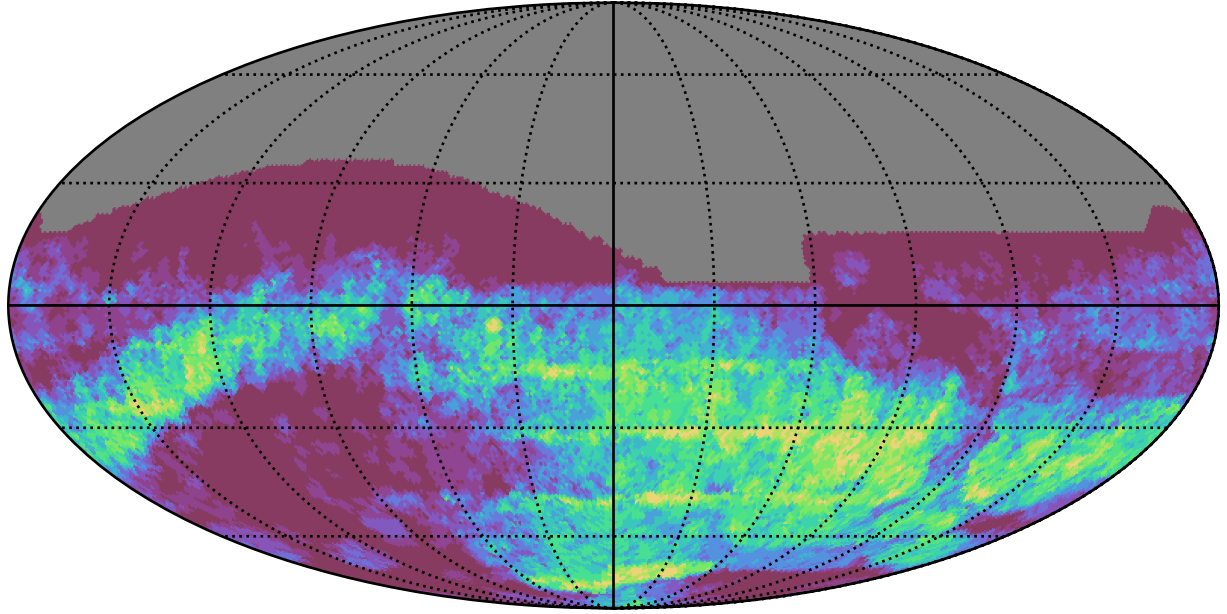

too_elab_r32_d2_ugrizy_v3.4_10yrs : GalPlaneSeasonGapsTimescales_xray_binaries_map_Tau_10_0

0.0 0.1 0.2 0.3 0.4 0.5 0.6 0.7 0.8 0.9 1.0
GalPlaneSeasonGapsTimescales_xray_binaries_map_Tau_10_0
(MJD mag)