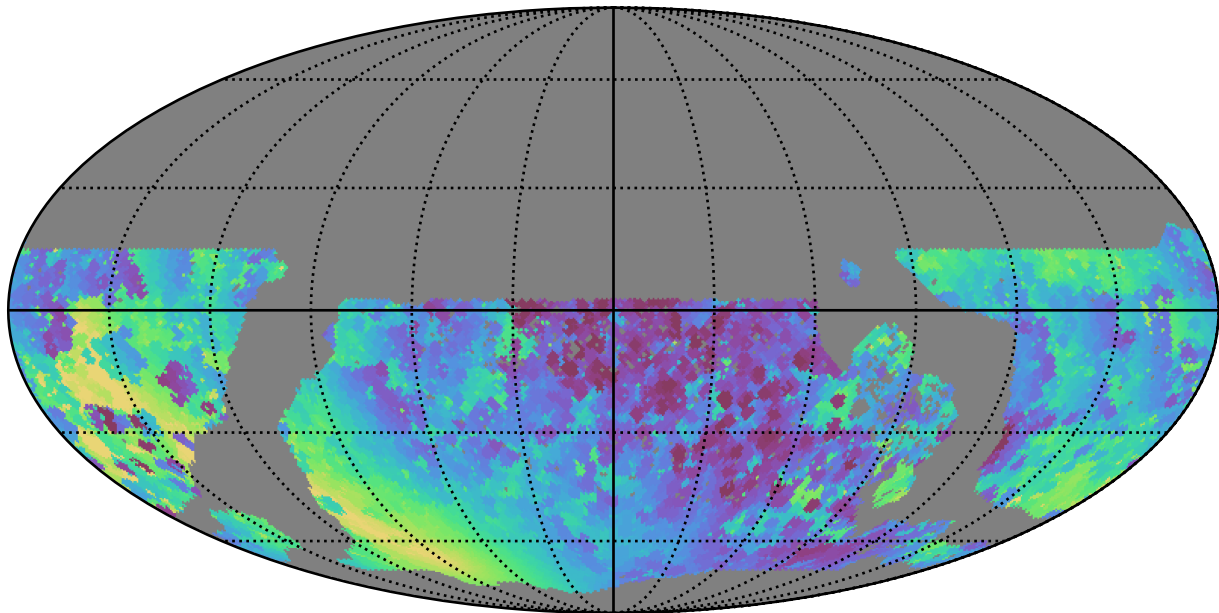

too_elab_r32_d2_ugrizy_v3.4_10yrs WFD y band: Min solarElong

Min solarElong (degrees)