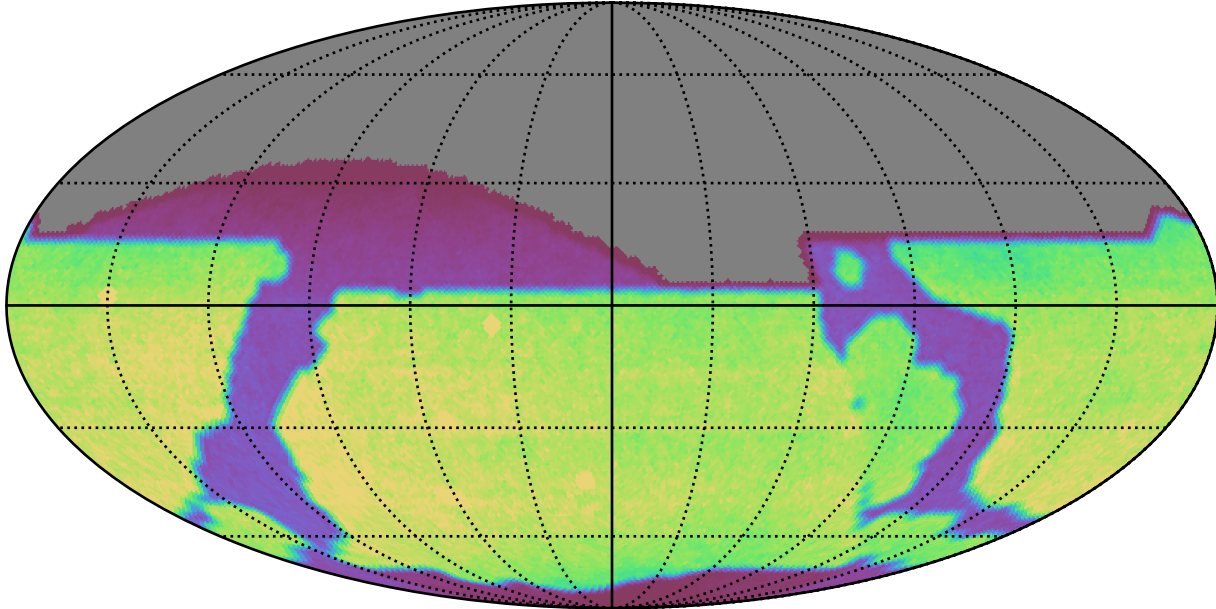

too\_elab\_r32\_d2\_gz\_v3.4\_10yrs : GalplaneFootprintMetric\_xray\_binaries\_map\_n\_obs

GalplaneFootprintMetric\_xray\_binaries\_map\_n\_obs  
(filter mag)