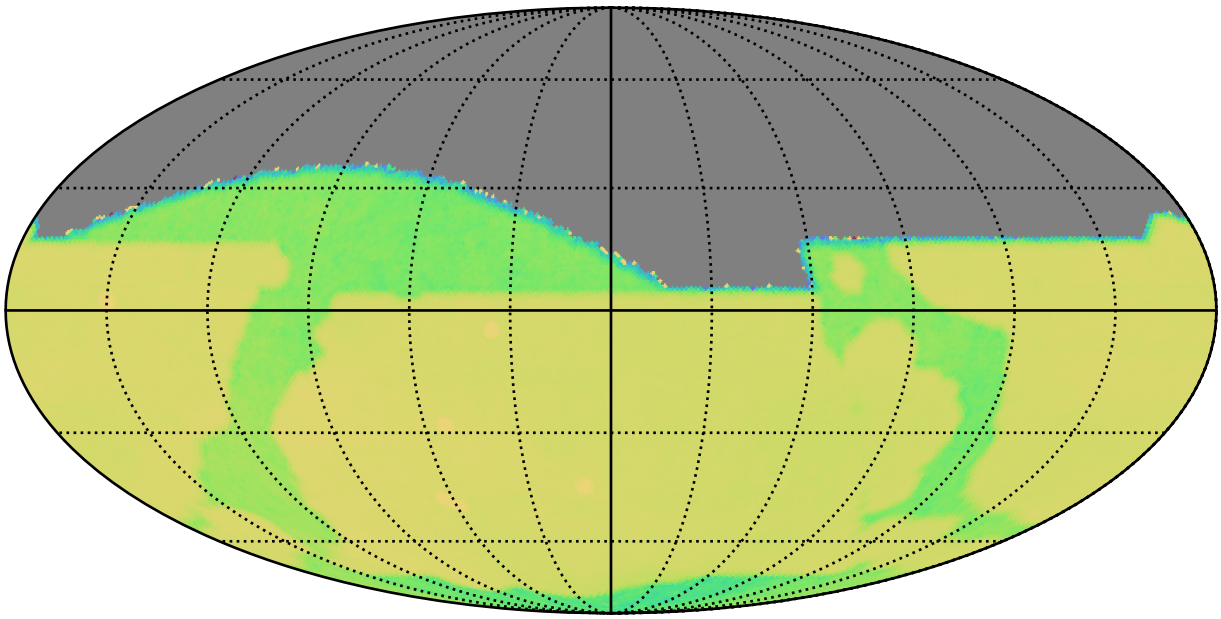

too_elab_r32_d2_gz_v3.4_10yrs : GalPlaneVisitIntervalsTimescales_xray_binaries_map_Tau_11_0

0.0 0.1 0.2 0.3 0.4 0.5 0.6 0.7 0.8 0.9 1.0
GalPlaneVisitIntervalsTimescales_xray_binaries_map_Tau_11_0
(MJD mag)