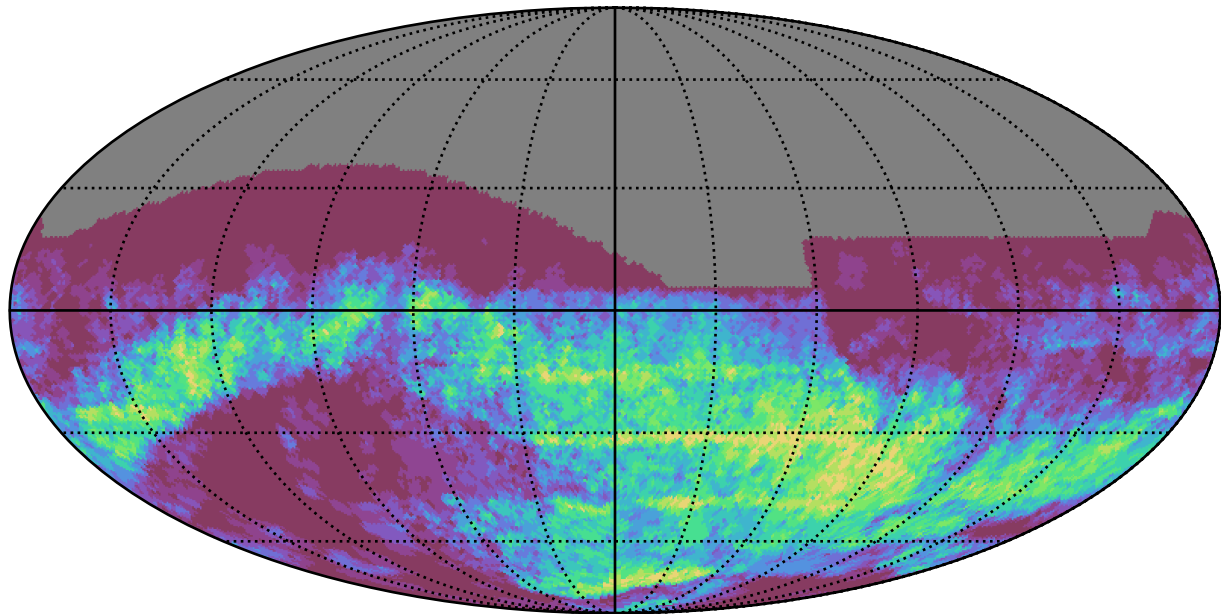

too\_elab\_r32\_d2\_gz\_v3.4\_10yrs : GalPlaneSeasonGapsTimescales\_xray\_binaries\_map\_Tau\_10\_0

0.0 0.1 0.2 0.3 0.4 0.5 0.6 0.7 0.8 0.9 1.0  
GalPlaneSeasonGapsTimescales\_xray\_binaries\_map\_Tau\_10\_0  
(MJD mag)