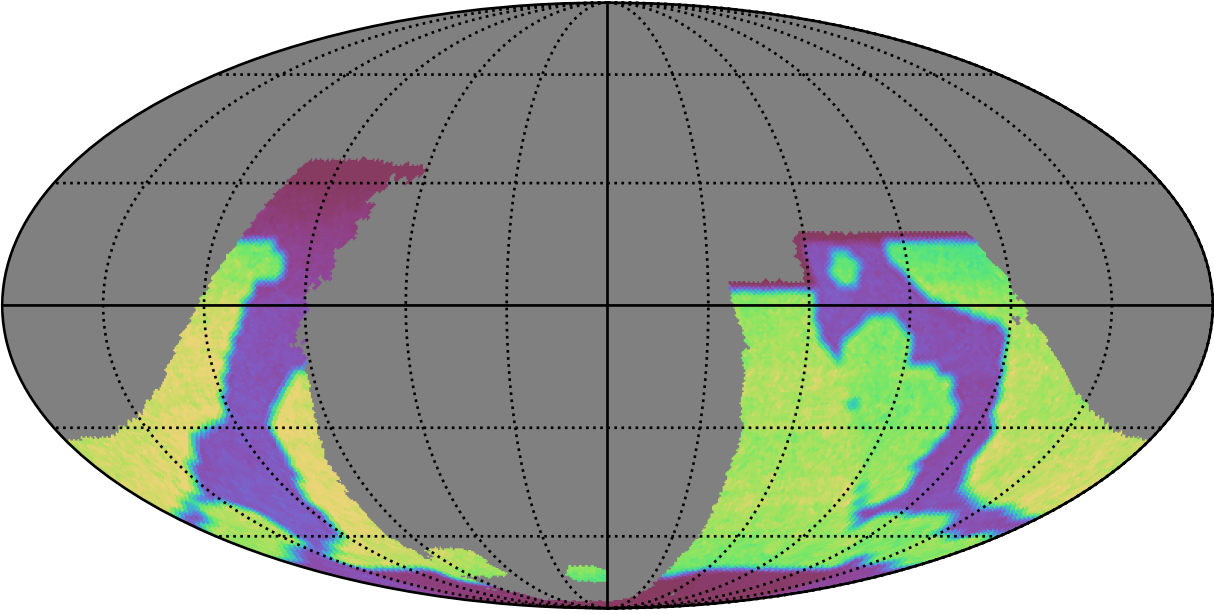

too_elab_r32_d2_griz_v3.4_10yrs : GalplaneFootprintMetric_galactic_plane_map_n_obs

GalplaneFootprintMetric_galactic_plane_map_n_obs
(filter mag)