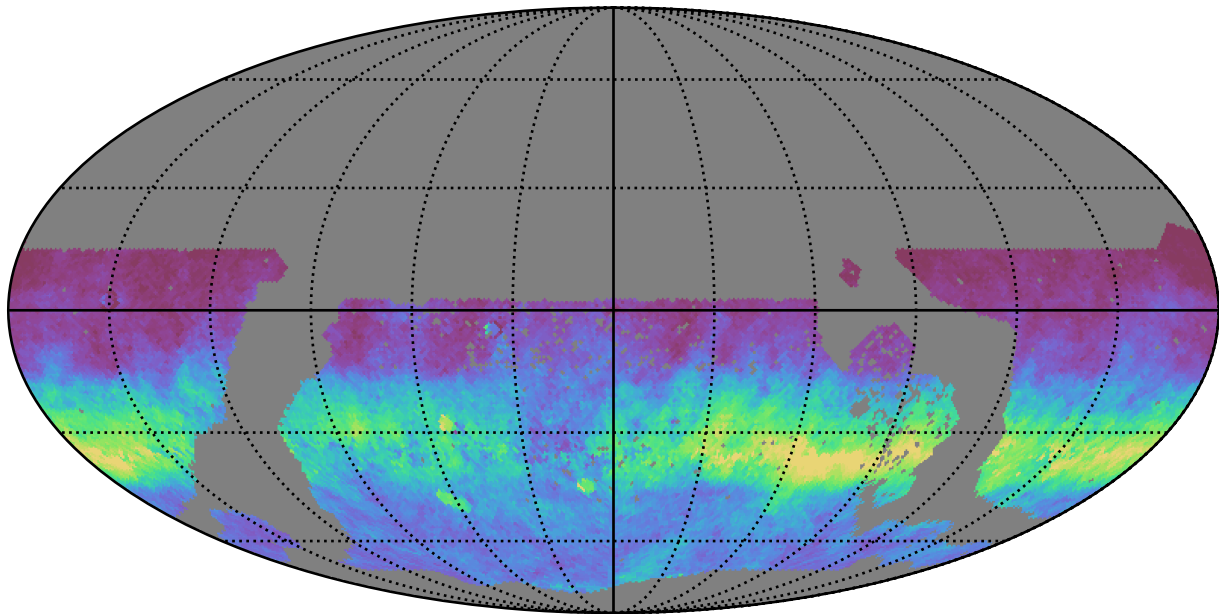

too\_elab\_r32\_d2\_giz\_v3.4\_10yrs WFD r band: AngleRms rotSkyPos

AngleRms rotSkyPos (deg)